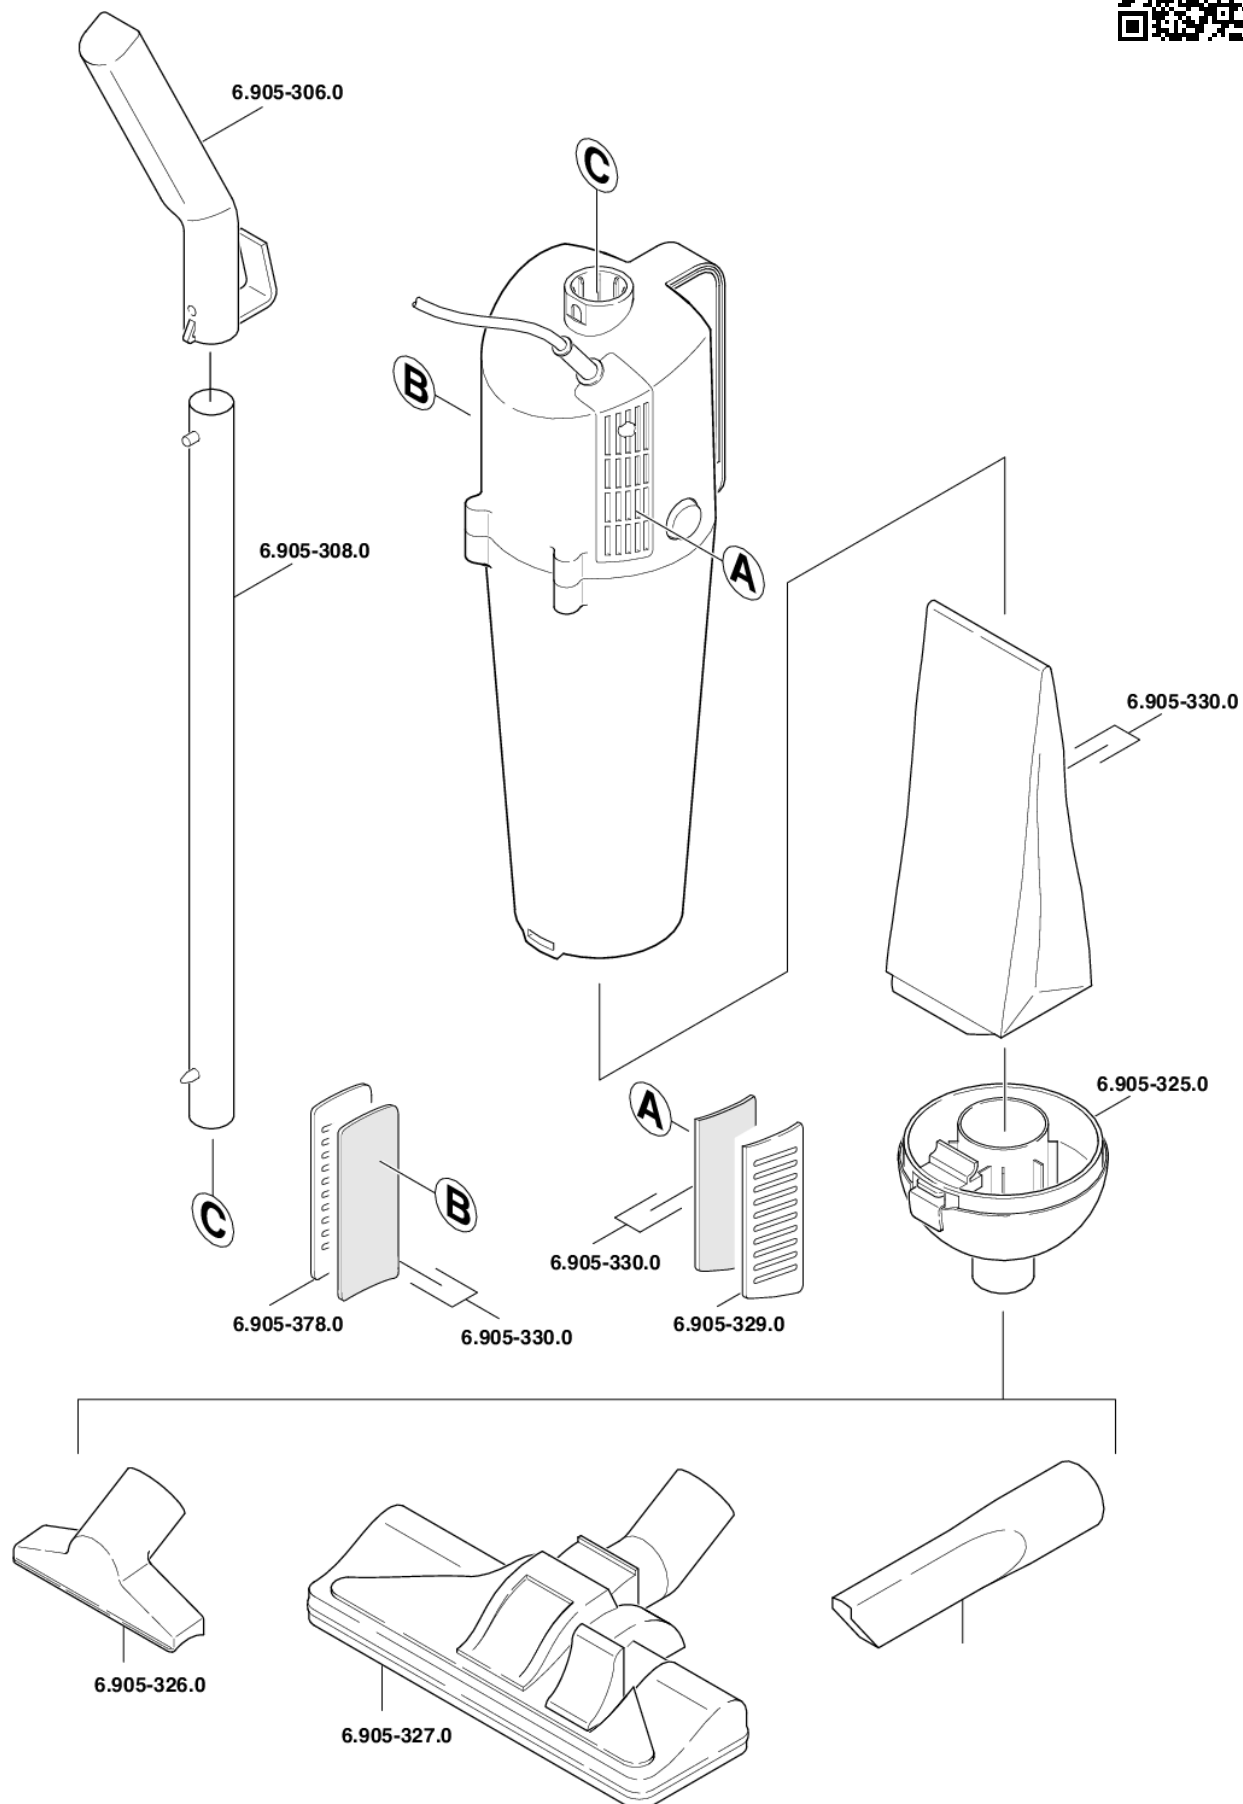

# KÄRCHER TST 333 (1.986-100.0)

## Kurzersatzteilliste