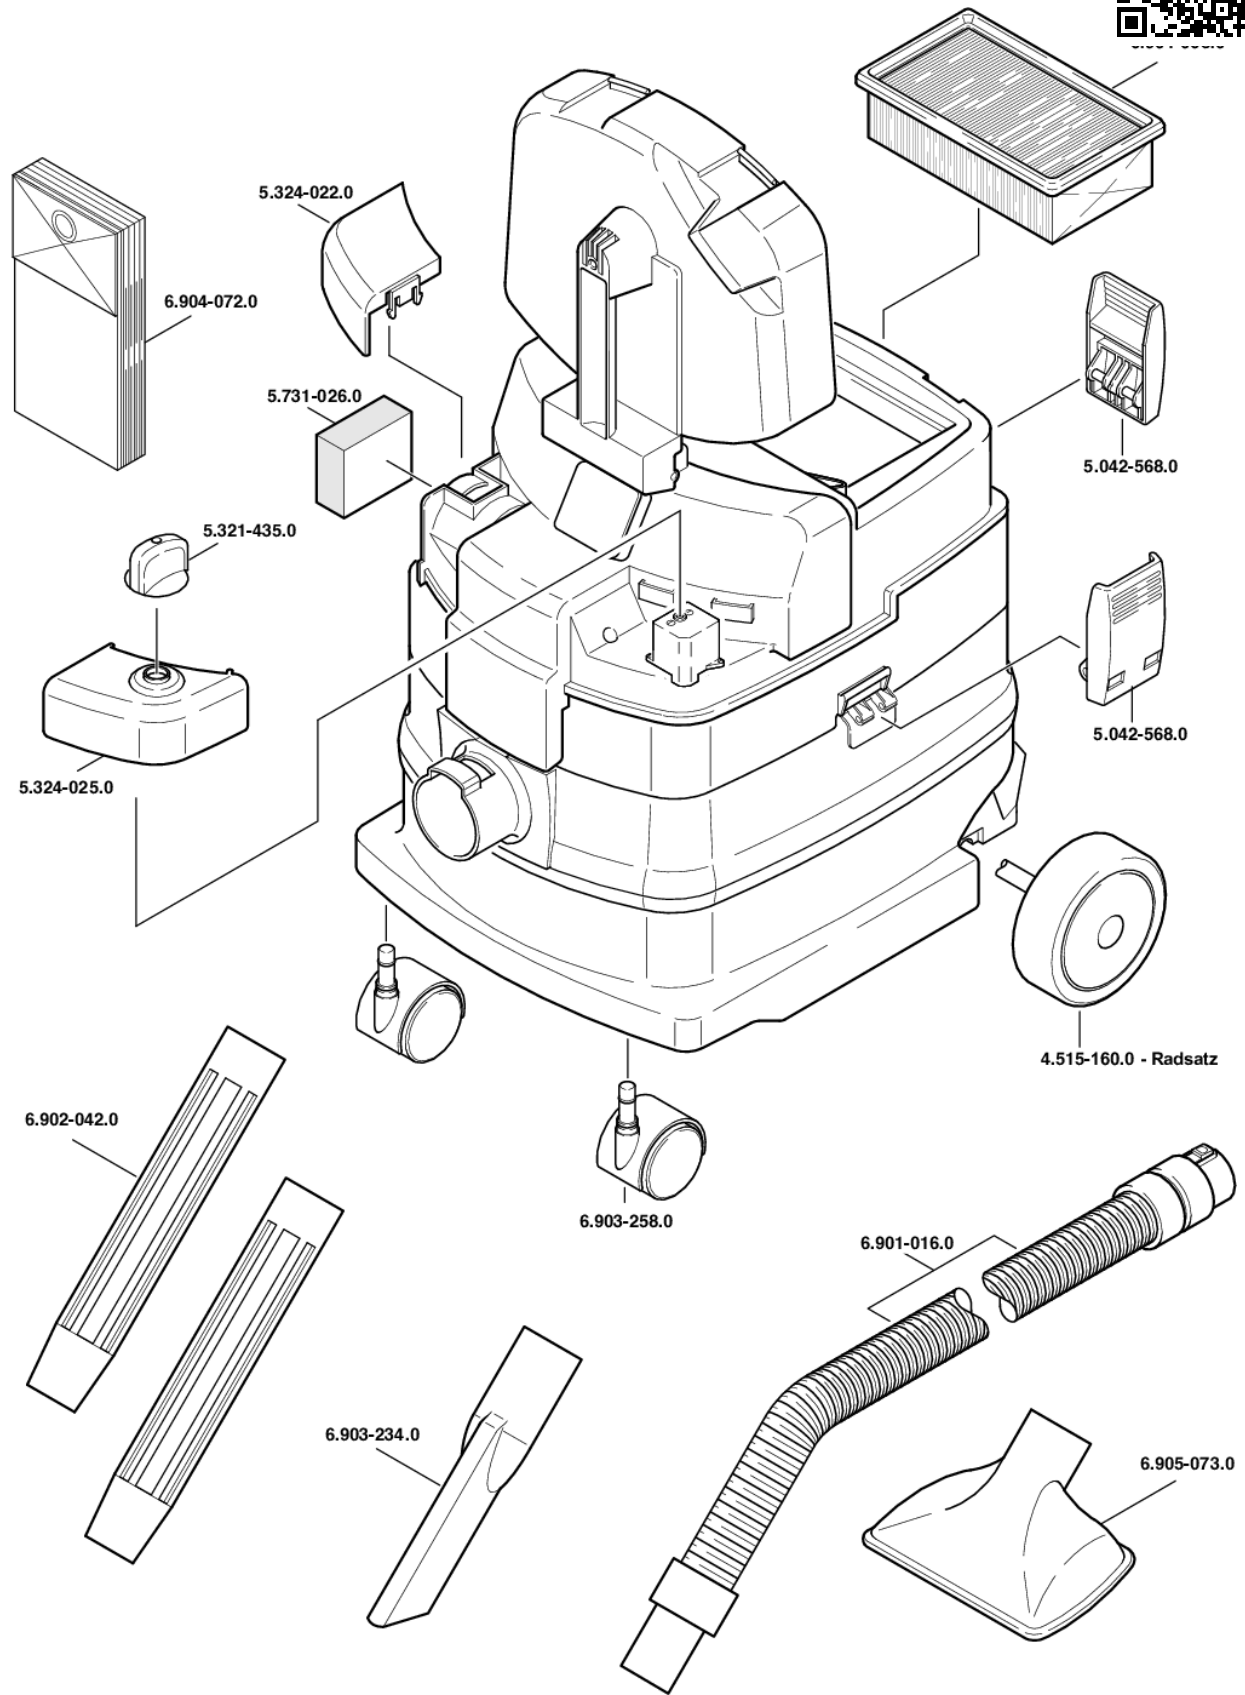

# K 2000 TE \*EU (1.892-801.0)

Kurzersatzteilliste

**K 2000 TE \*EU (1.892-801.0)**  
**Kurzersatzteilliste**

**Positionen und Preise**

<b>Anz. Artikel-Nr.</b>	<b>Bezeichnung</b>	<b>ohne MwSt.</b>	<b>inkl. MwSt.</b>
1 x 2.863-149.0	Saugrohr DN60	13,44 €	15,99 €
2 x 5.042-568.0	Halter	2,60 €	3,09 €
1 x 5.321-435.0	Griff	4,40 €	5,24 €
1 x 5.324-016.0	Taster	2,90 €	3,45 €
1 x 5.324-022.0	-- Artikel ersetzt durch 5.324-016.0 --	--	--
1 x 5.324-025.0	TASTER	5,50 €	6,55 €
1 x 5.731-026.0	Filtermatte	3,60 €	4,28 €
1 x 6.901-016.0	Saugschlauch DN60-2 M	35,20 €	41,89 €
1 x 6.902-042.0	-- Artikel ersetzt durch 2.863-149.0 --	--	--
1 x 6.903-234.0	Fugenduese DN60	3,10 €	3,69 €
1 x 6.904-068.0	Filter	13,44 €	15,99 €
1 x 6.904-072.0	Filtertueten 5St.	17,64 €	20,99 €
1 x 6.905-073.0	Grobschmutzduese	6,60 €	7,85 €