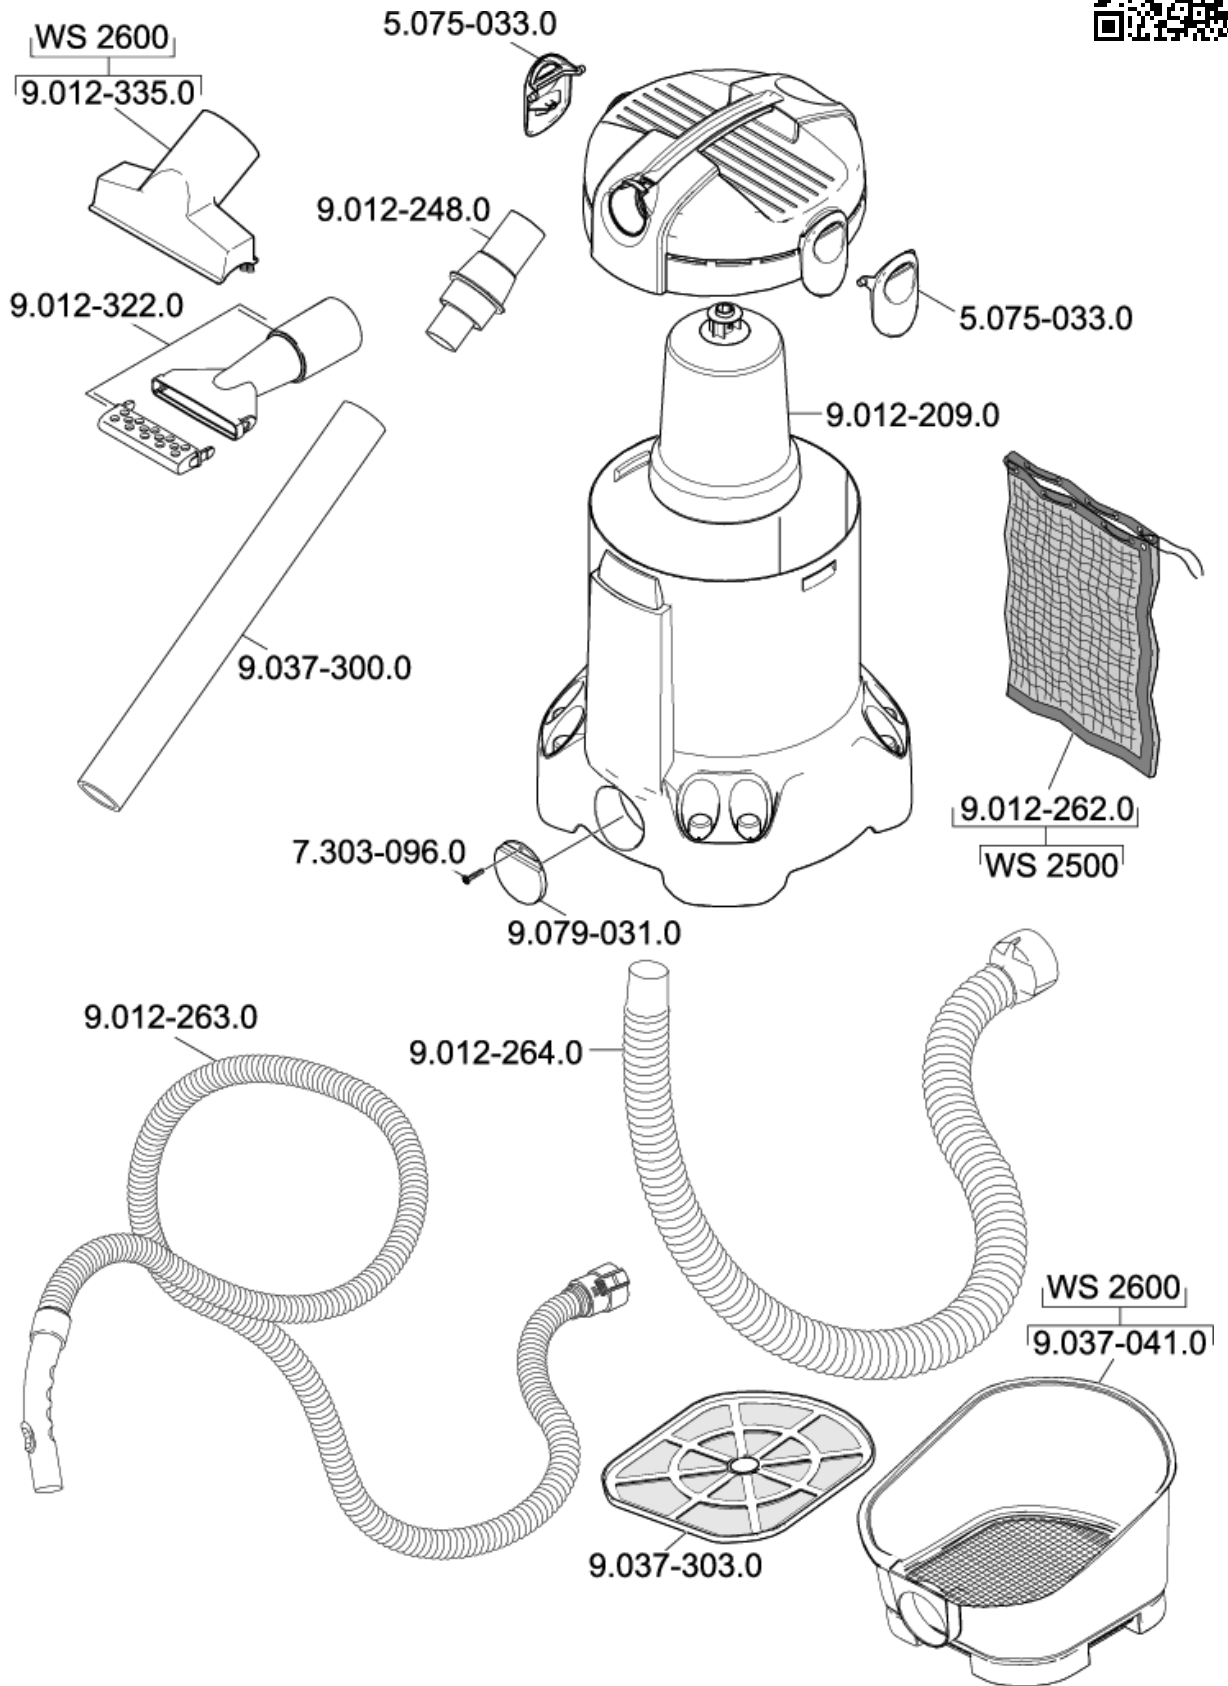

WS 2500 BASIC (1.723-950.0)

Kurzersatzteilliste

WS 2500 BASIC (1.723-950.0)

Kurzersatzteilliste

Positionen und Preise

Anz.	Artikel-Nr.	Bezeichnung	ohne MwSt.	inkl. MwSt.
2 x	5.075-033.0	Verschluss	4,70 €	5,59 €
1 x	7.303-096.0	Schraube 4x22 -ST-10.9-R2R (IN6RD)	0,40 €	0,48 €
1 x	9.012-209.0	Schwimmer kpl.	12,10 €	14,40 €
1 x	9.012-248.0	Baugruppe BFV	5,10 €	6,07 €
1 x	9.012-262.0	Netzfilter	38,10 €	45,34 €
1 x	9.012-263.0	Schlauch D35X5m	38,40 €	45,70 €
1 x	9.012-264.0	Schlauch D60X2,5m	21,90 €	26,06 €
1 x	9.012-322.0	Duese und Gitter	2,20 €	2,62 €
1 x	9.037-041.0	Filterkorb	10,30 €	12,26 €
1 x	9.037-300.0	Verlaengerung Rohr verstaerkt	3,40 €	4,05 €
1 x	9.037-303.0	Filter FMF	14,00 €	16,66 €
1 x	9.079-031.0	Membrane Vakuumventil	1,00 €	1,19 €