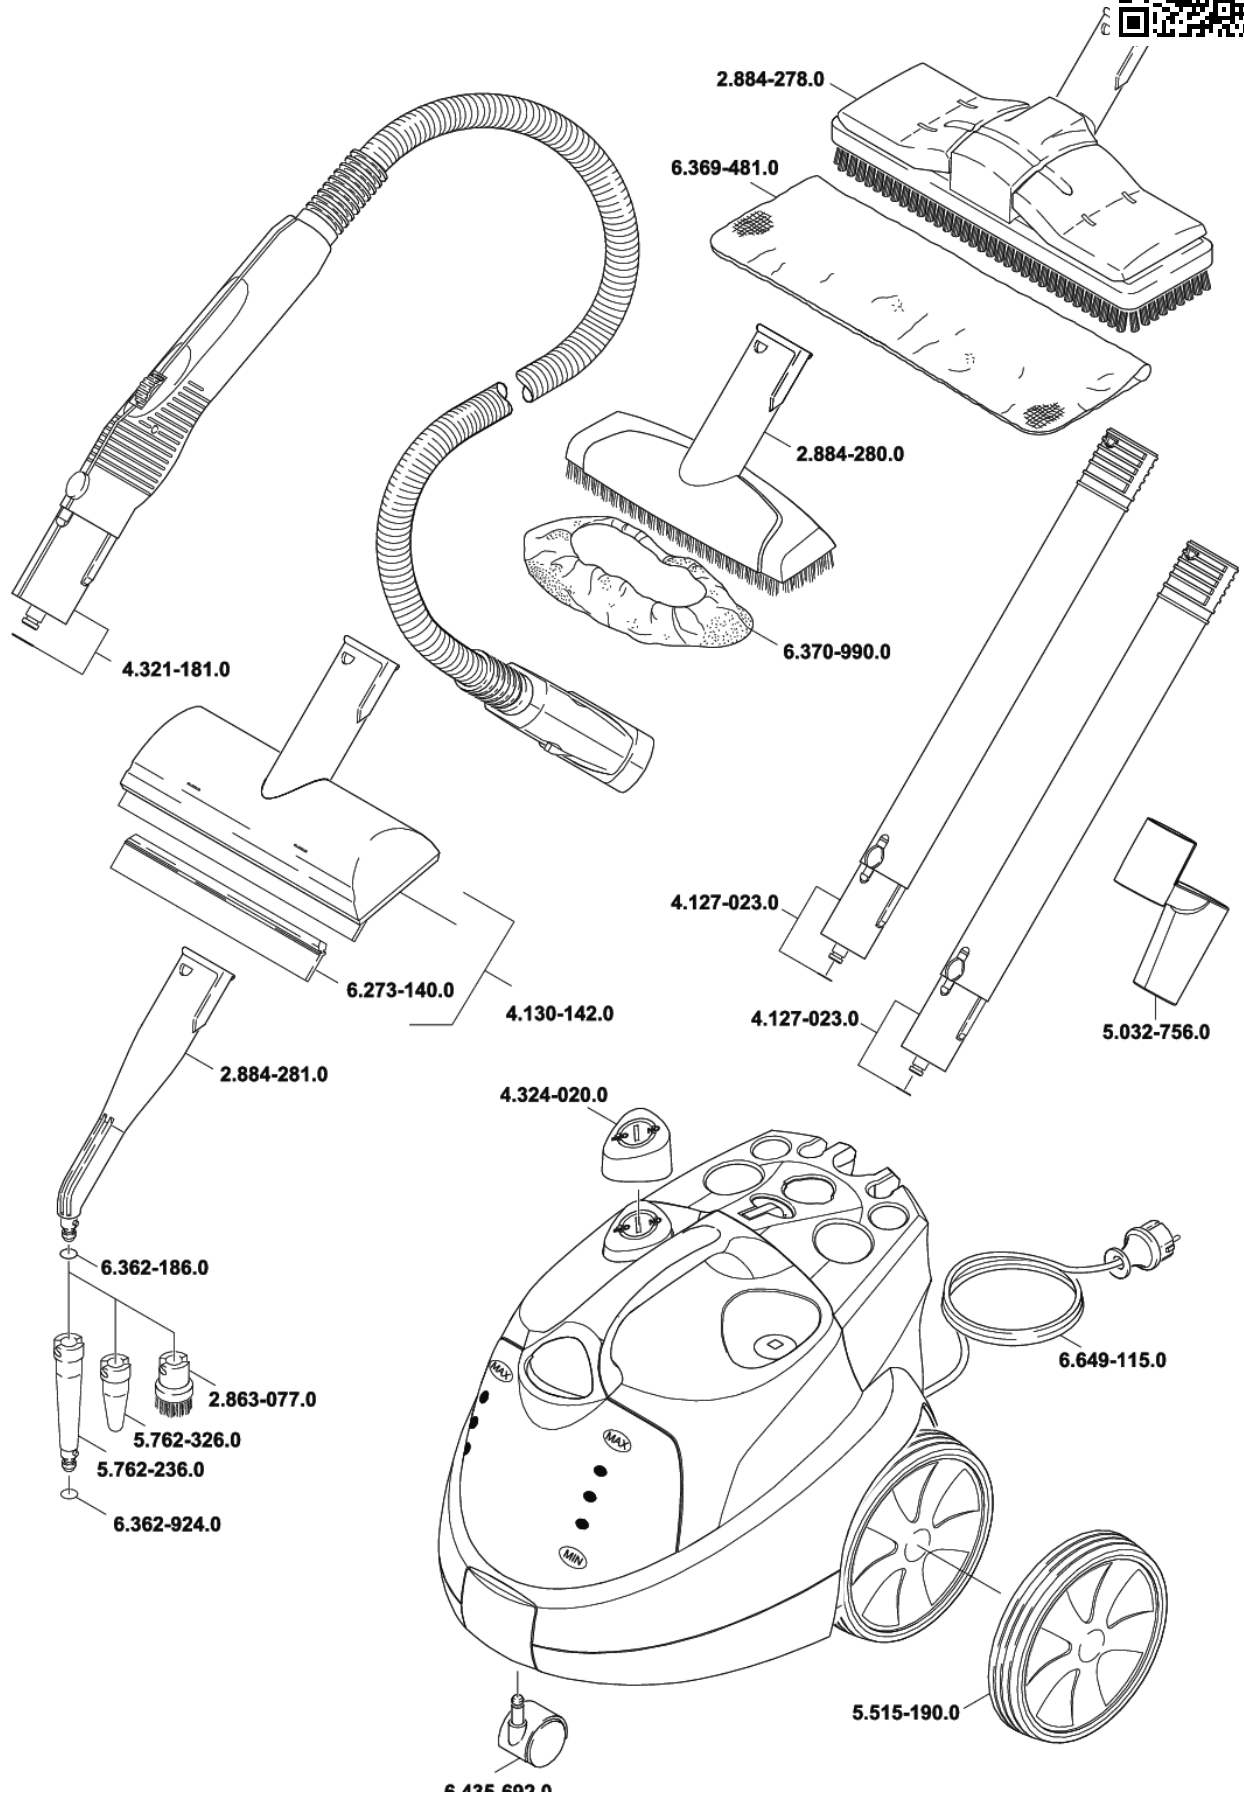

SC 1402 *EU (1.702-150.0)
Kurzersatzteilliste

Positionen und Preise

Anz.	Artikel-Nr.	Bezeichnung	ohne MwSt.	inkl. MwSt.
1 x	2.863-025.0	Fensterduese Sonderzubehoer	16,80 €	19,99 €
1 x	2.863-077.0	-- Artikel ersetzt durch 2.863-264.0 --	--	--
1 x	2.863-264.0	Rundbuersten Set	10,92 €	12,99 €
1 x	2.863-270.0	Mikrofaserueberzuege fuer Handduese	16,80 €	19,99 €
1 x	2.884-278.0	Bodenduese gross Sonderzubehoer	65,40 €	77,83 €
1 x	2.884-280.0	Handduese	16,80 €	19,99 €
1 x	2.884-281.0	Punktstrahlduese	7,50 €	8,93 €
1 x	2.884-282.0	-- Artikel ersetzt durch 2.863-263.0 --	--	--
2 x	4.127-023.0	Verlaengerungsrohr	14,00 €	16,66 €
1 x	4.130-142.0	-- Artikel ersetzt durch 2.863-025.0 --	--	--
1 x	4.321-181.0	Dampfschlauch kpl.	138,00 €	164,22 €
1 x	4.324-020.0	Taster kpl.	7,50 €	8,93 €
1 x	5.032-756.0	Parknase	1,50 €	1,79 €
1 x	5.515-190.0	Rad	5,00 €	5,95 €
1 x	5.762-236.0	-- Artikel ersetzt durch 2.884-282.0 --	--	--
1 x	5.762-326.0	-- Artikel ersetzt durch 2.884-282.0 --	--	--
1 x	6.273-140.0	Gummilippe	5,90 €	7,02 €
1 x	6.362-186.0	O-Ring 7,65X 1,78	0,30 €	0,36 €
1 x	6.362-924.0	O-Ring 6,02X 2,62	0,40 €	0,48 €
1 x	6.369-481.0	Tuchset 5 Stueck	17,64 €	20,99 €
1 x	6.370-990.0	-- Artikel ersetzt durch 2.863-270.0 --	--	--
1 x	6.435-692.0	-- Artikel ersetzt durch 6.435-857.0 --	--	--
1 x	6.435-857.0	Lenkrolle	6,60 €	7,85 €