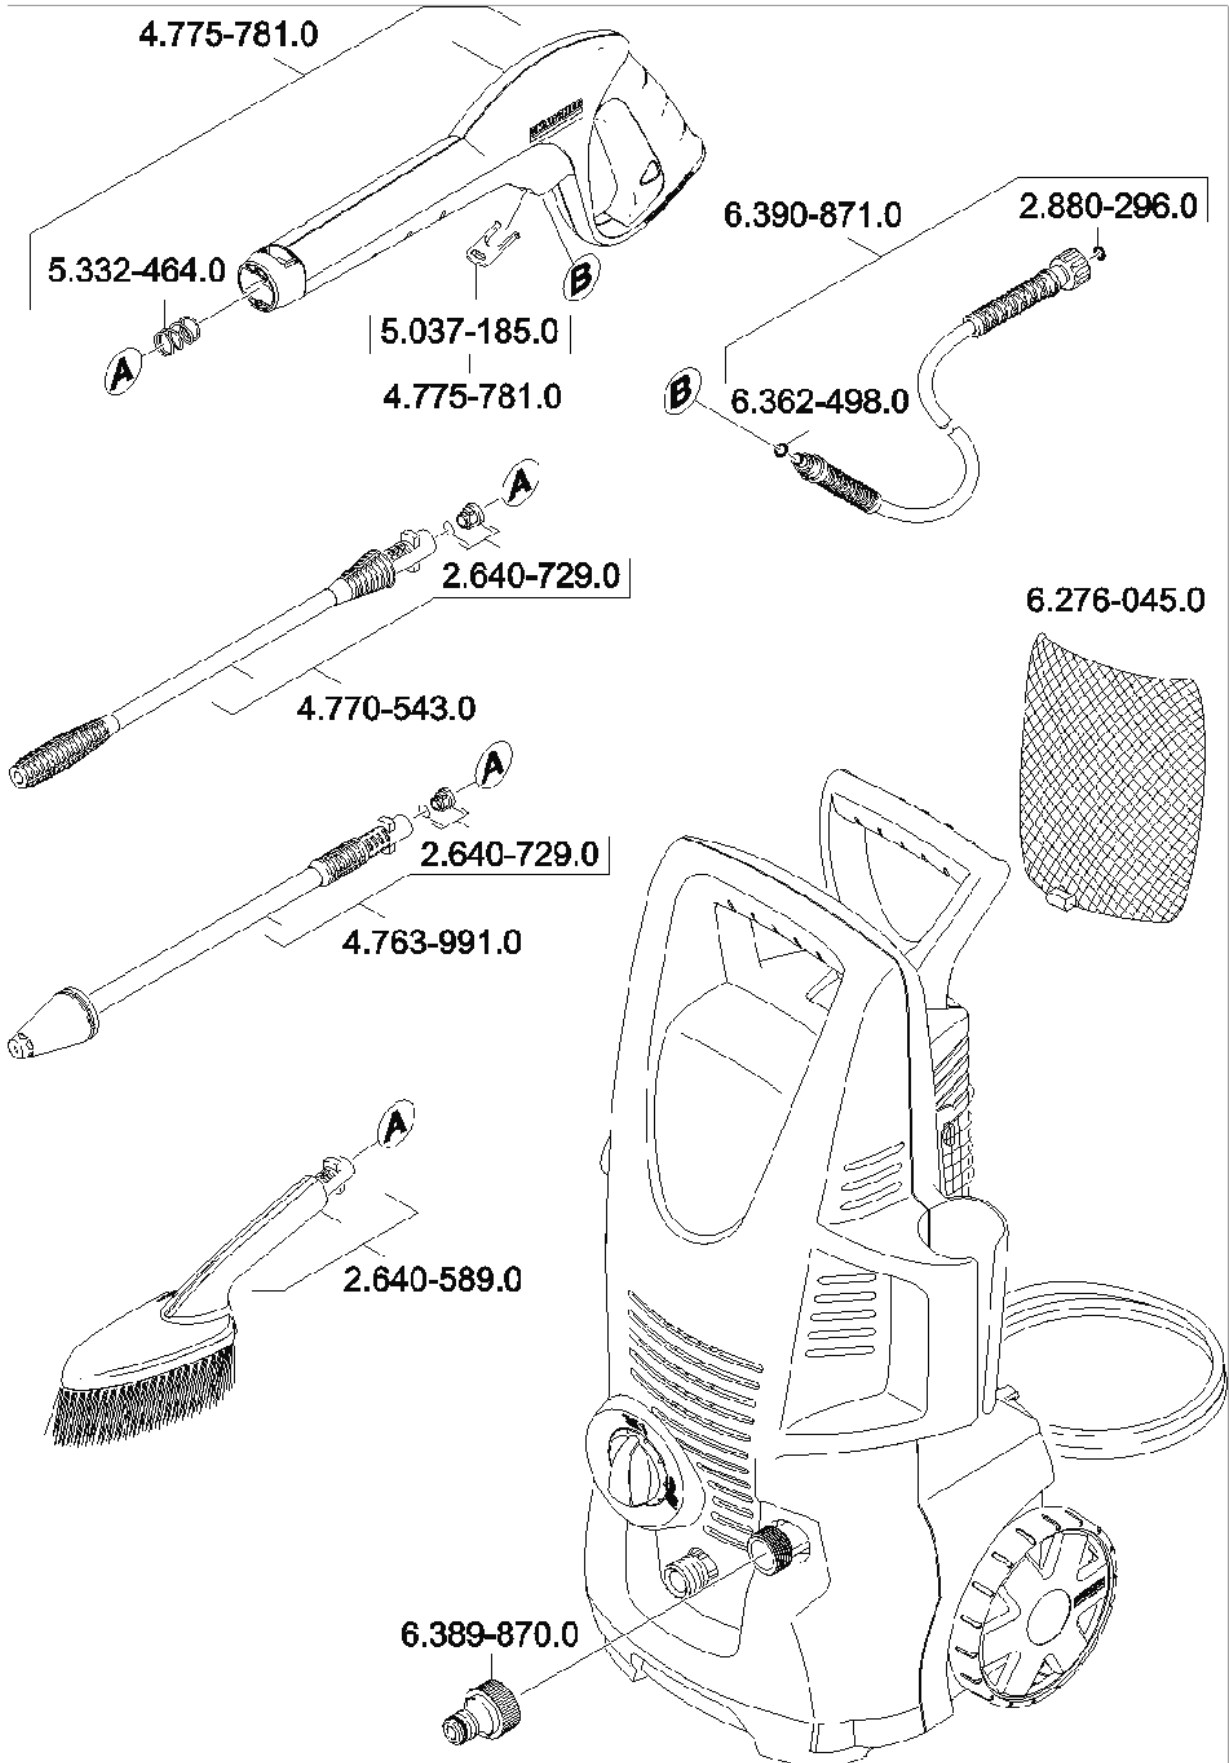

K 2.59 M EPC *EU (1.672-400.0)
Kurzersatzteilliste

1.672-400

K 2.59 M EPC *EU (1.672-400.0)

Kurzersatzteilliste

Positionen und Preise

Anz.	Artikel-Nr.	Bezeichnung	ohne MwSt.	inkl. MwSt.
1 x	2.640-589.0	-- Artikel ersetzt durch 2.643-233.0 --	--	--
1 x	2.641-828.0	-- Artikel ersetzt durch 2.643-910.0 --	--	--
1 x	2.642-727.0	DB 120 Dreckfraeser (verpackt)	37,81 €	44,99 €
1 x	2.643-233.0	WB 60 Weiche Waschbuerste	22,68 €	26,99 €
1 x	2.880-296.0	-- Artikel ersetzt durch 2.880-990.0 --	--	--
1 x	2.880-990.0	Ersatzteilsatz O-Ring 5x -Kaercher	3,50 €	4,17 €
1 x	4.763-991.0	-- Artikel ersetzt durch 2.642-727.0 --	--	--
1 x	5.037-185.0	Klammer	0,50 €	0,60 €
1 x	6.276-045.0	Zubehoer Netz	5,50 €	6,55 €
1 x	6.362-498.0	O-Ring 6,75x1,78 NBR 70	0,40 €	0,48 €
1 x	6.389-870.0	-- Artikel ersetzt durch 6.465-031.0 --	--	--
1 x	6.390-871.0	-- Artikel ersetzt durch 2.641-828.0 --	--	--
1 x	6.465-031.0	Anschluss 3/4	1,80 €	2,14 €