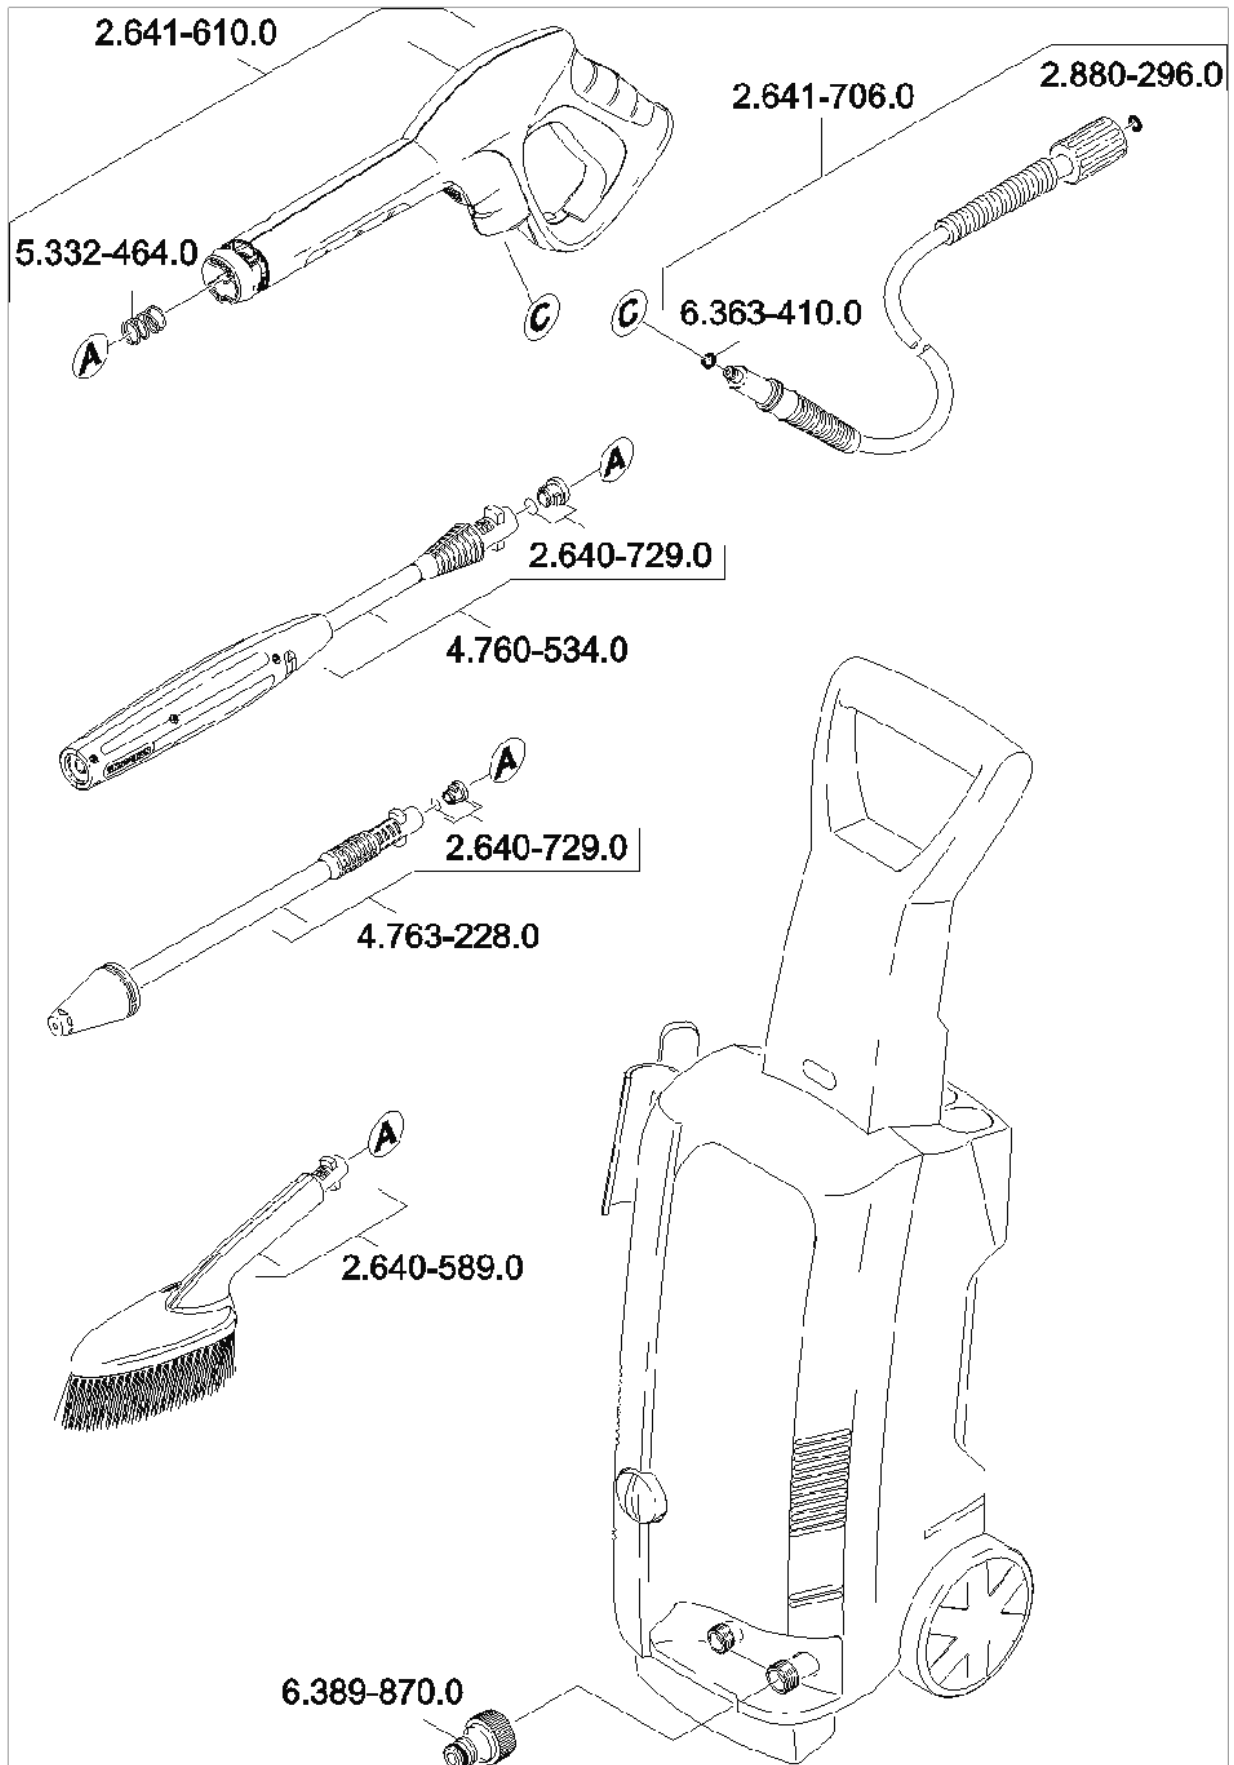

K 4.20 M PLUS T200 *EU (1.636-582.0)

Kurzersatzteilliste

1.636-582

K 4.20 M PLUS T200 *EU (1.636-582.0)

Kurzersatzteilliste

Positionen und Preise

Anz.	Artikel-Nr.	Bezeichnung	ohne MwSt.	inkl. MwSt.
1 x	2.640-589.0	-- Artikel ersetzt durch 2.643-233.0 --	--	--
2 x	2.640-729.0	O-Ring Set	10,92 €	12,99 €
1 x	2.641-610.0	-- Artikel ersetzt durch 2.642-172.0 --	--	--
1 x	2.641-706.0	-- Artikel ersetzt durch 2.641-828.0 --	--	--
1 x	2.641-828.0	-- Artikel ersetzt durch 2.643-910.0 --	--	--
1 x	2.642-172.0	-- Artikel ersetzt durch 2.642-889.0 --	--	--
1 x	2.642-729.0	DB 180 Dreckfraeser (verpackt)	46,21 €	54,99 €
1 x	2.643-233.0	WB 60 Weiche Waschbuerste	22,68 €	26,99 €
1 x	2.880-296.0	-- Artikel ersetzt durch 2.880-990.0 --	--	--
1 x	2.880-990.0	Ersatzteilsatz O-Ring 5x -Kaercher	3,50 €	4,17 €
1 x	4.760-534.0	-- Artikel ersetzt durch 4.760-731.0 --	--	--
1 x	4.760-731.0	VPS Middle 028	40,00 €	47,60 €
1 x	4.763-228.0	-- Artikel ersetzt durch 2.642-729.0 --	--	--
1 x	5.332-464.0	Druckfeder	1,20 €	1,43 €
1 x	6.363-410.0	O-Ring 5,7x1,78 NBR 90Shore	0,40 €	0,48 €
1 x	6.389-870.0	-- Artikel ersetzt durch 6.465-031.0 --	--	--
1 x	6.465-031.0	Anschluss 3/4	1,80 €	2,14 €