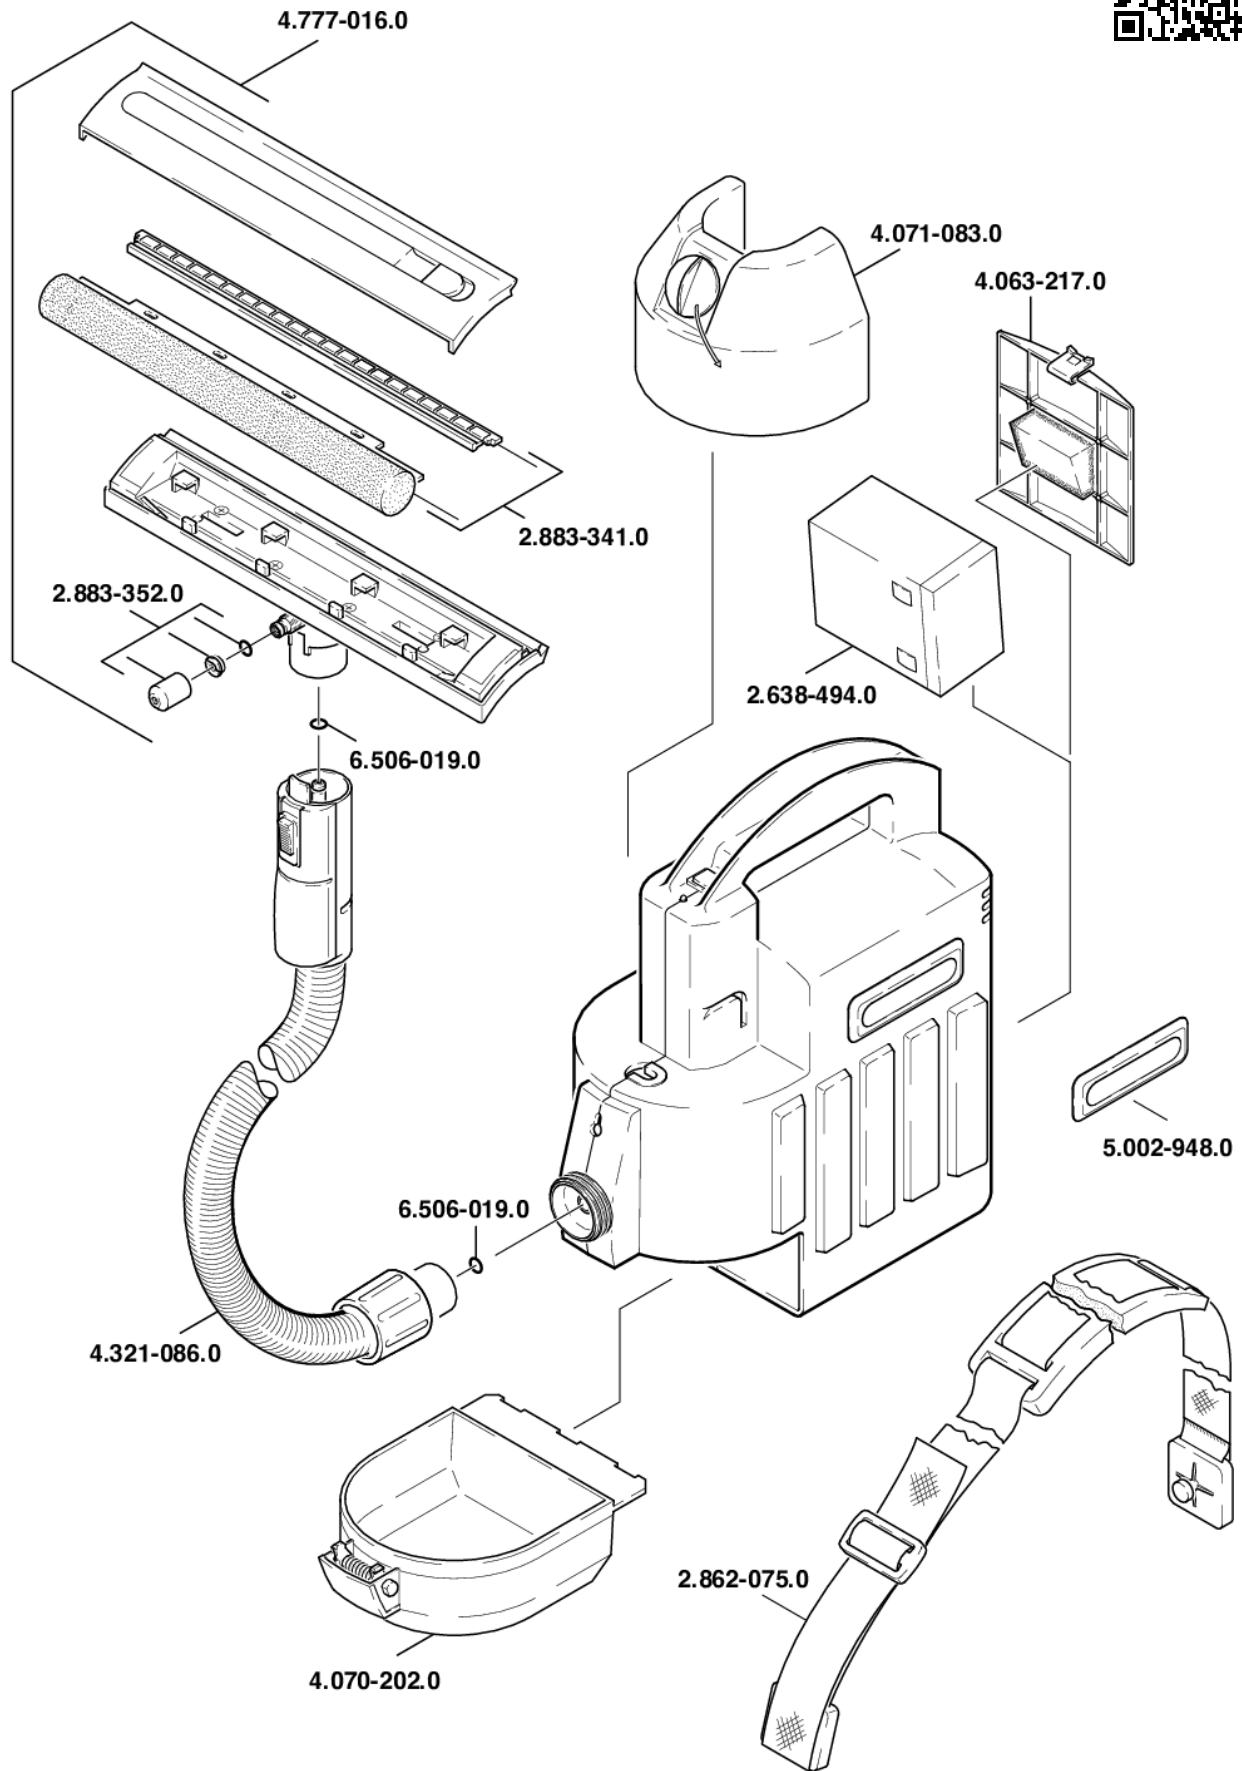

K 250 WINDOW-WASHER *D (1.633-120.0)

Kurzersatzteilliste

K 250 WINDOW-WASHER *D (1.633-120.0)

Kurzersatzteilliste

Positionen und Preise

Anz.	Artikel-Nr.	Bezeichnung	ohne MwSt.	inkl. MwSt.
1 x	2.638-494.0	Akku K250	69,90 €	83,18 €
1 x	2.640-626.0	Saugduese Window Washer	31,70 €	37,72 €
1 x	2.862-075.0	Zubehoer Schultergurt neutral	17,10 €	20,35 €
1 x	2.882-611.0	Verschleissteilesatz	33,90 €	40,34 €
1 x	2.883-341.0	-- Artikel ersetzt durch 2.882-611.0 --	--	--
1 x	2.883-352.0	Ersatzteilsatz Duese	6,90 €	8,21 €
1 x	4.070-202.0	Schmutzwassertank	8,00 €	9,52 €
1 x	4.071-083.0	Tank Chemie kpl.	15,90 €	18,92 €
1 x	4.321-086.0	Griff kpl.	36,10 €	42,96 €
1 x	4.777-016.0	-- Artikel ersetzt durch 2.640-626.0 --	--	--
1 x	5.002-948.0	-- Artikel ersetzt durch 5.006-863.0 --	--	--
1 x	5.006-863.0	Abdeckplatte	2,80 €	3,33 €
2 x	6.506-019.0	O-Ring 3,68X 1,78	0,30 €	0,36 €