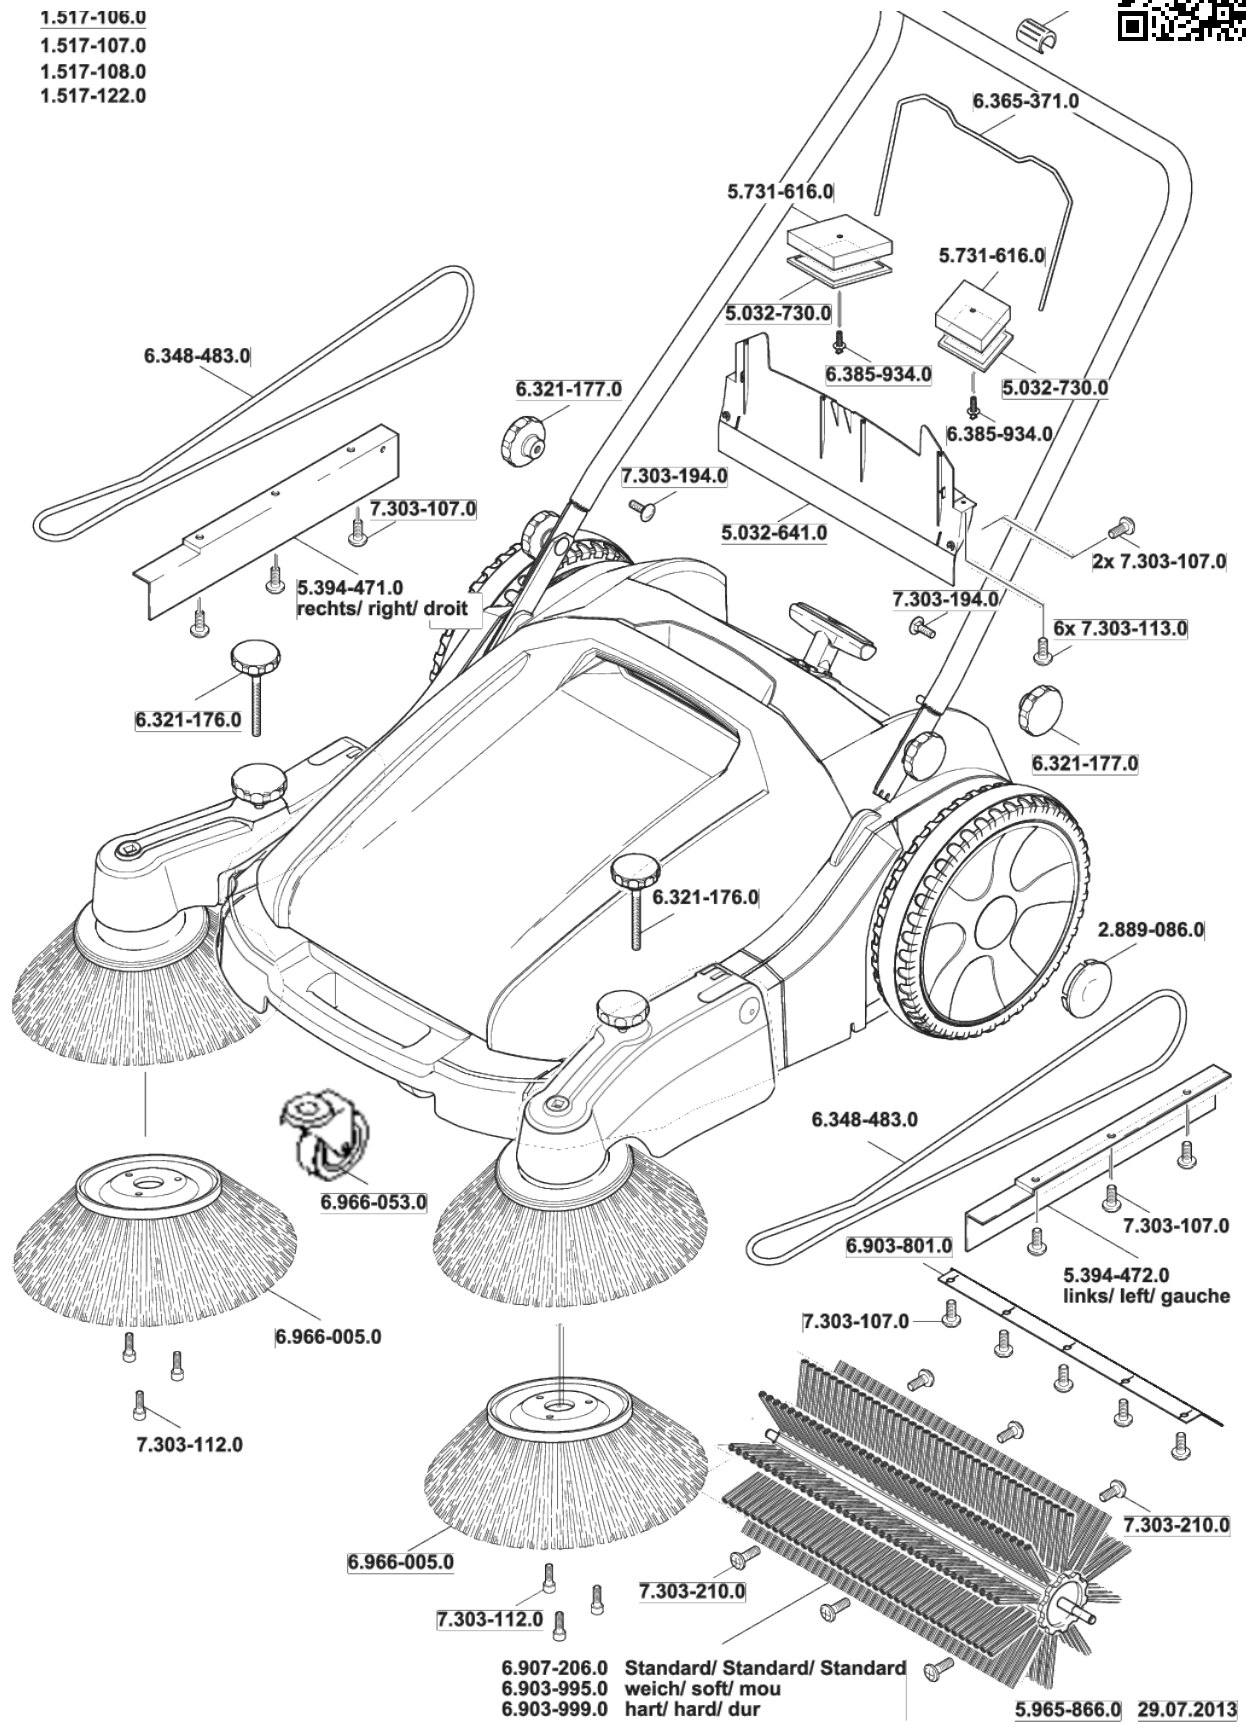

KM 70/20 C (1.517-106.0)

Kurzersatzteilliste

1.517-106.0
1.517-107.0
1.517-108.0
1.517-122.0

KM 70/20 C (1.517-106.0)

Kurzersatzteilliste

Positionen und Preise

Anz.	Artikel-Nr.	Bezeichnung	ohne MwSt.	inkl. MwSt.
1 x	2.889-086.0	Set Radkappe	21,30 €	25,35 €
3 x	4.040-772.0	Filter Abdeckung Set	12,00 €	14,28 €
1 x	5.032-641.0	Heckschuerze	15,70 €	18,68 €
3 x	5.032-730.0	-- Artikel ersetzt durch 4.040-772.0 --	--	--
1 x	5.394-471.0	Schuerze rechts	3,20 €	3,81 €
1 x	5.394-472.0	Schuerze links	3,20 €	3,81 €
2 x	5.731-616.0	-- Artikel ersetzt durch 4.040-772.0 --	--	--
2 x	6.321-176.0	Drehknopf gelb D55mm	4,60 €	5,47 €
2 x	6.321-177.0	Drehknopf gelb D55mm	2,70 €	3,21 €
2 x	6.348-020.0	Rundriemen	15,70 €	18,68 €
2 x	6.348-483.0	-- Artikel ersetzt durch 6.348-020.0 --	--	--
1 x	6.365-371.0	Profildichtung	2,30 €	2,74 €
1 x	6.373-867.0	Schelle	0,60 €	0,71 €
1 x	6.385-934.0	-- Artikel ersetzt durch 6.385-997.0 --	--	--
1 x	6.385-967.0	Rohrtrenner DN20	940,00 €	1.118,60 €
1 x	6.385-997.0	Stopfen	0,50 €	0,60 €
1 x	6.903-801.0	Bodenlippe	7,30 €	8,69 €
1 x	6.903-995.0	Kehrwalze weich	105,00 €	124,95 €
1 x	6.903-999.0	Kehrwalze hart	157,00 €	186,83 €
1 x	6.907-206.0	Kehrwalze kpl.	92,00 €	109,48 €
3 x	6.966-005.0	Seitenbesen	56,00 €	66,64 €
1 x	6.966-053.0	Lenkrolle	12,90 €	15,35 €
3 x	7.303-107.0	Schraube 5x16 -10.9-P2R (K-In6Rd)	0,40 €	0,48 €
2 x	7.303-112.0	Schraube 6x20 -10.9-R2R (In6Rd)	0,40 €	0,48 €
1 x	7.303-113.0	Schraube 6x25 -10.9-R2R (In6Rd)	0,40 €	0,48 €
2 x	7.303-194.0	Fl.Rd.Schr. M8x25-St-A0P DIN 603	0,30 €	0,36 €
2 x	7.303-210.0	Schraube 5x30 -10.9-A2R (In6Rd)	0,50 €	0,60 €