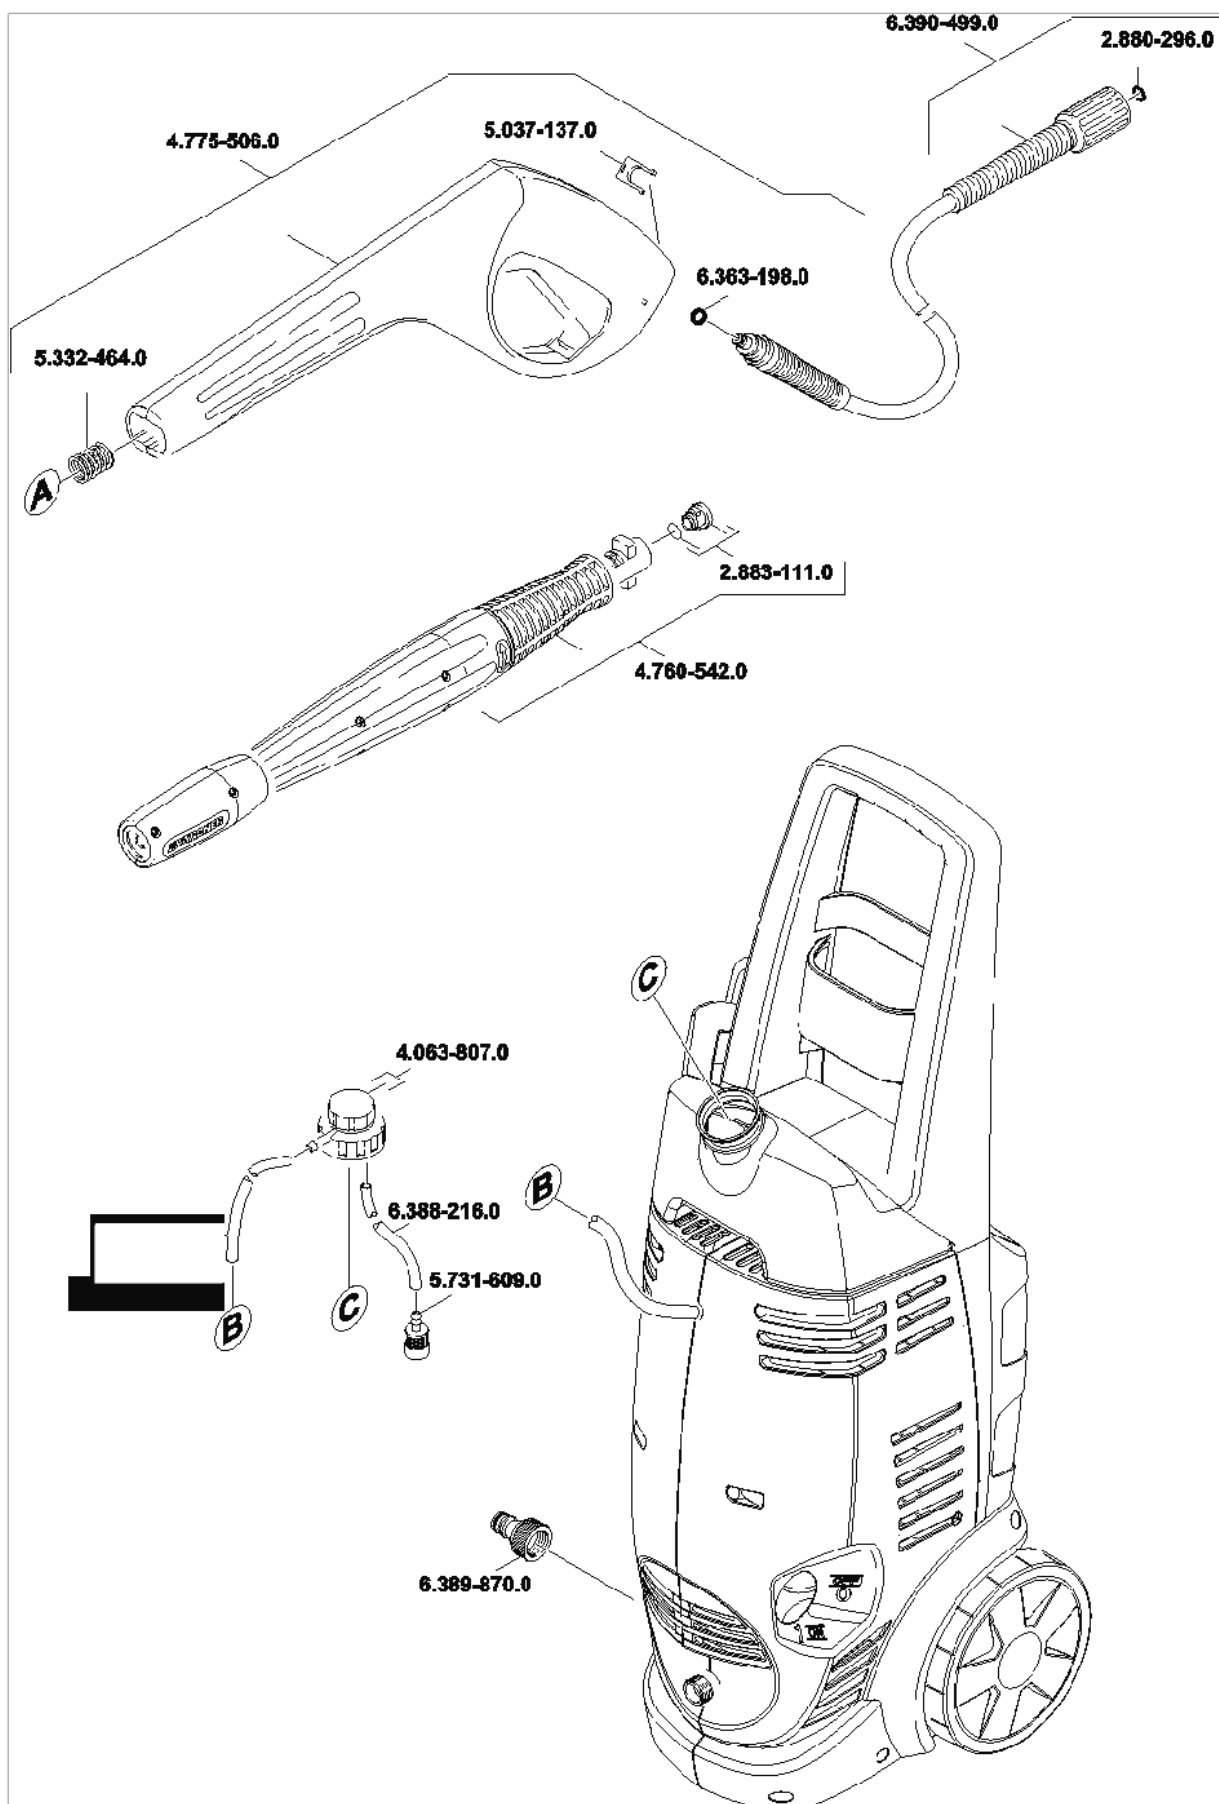

SC 1.010 PROMO *BNL (1.512-218.0)

Kurzersatzteilliste

1.630-300 /-304

SC 1.010 PROMO *BNL (1.512-218.0)

Kurzersatzteilliste

Positionen und Preise

Bestellung, Verfügbarkeit und weitere Details unter: <http://www.SBR24.de>
Stand (Preise und Ersetzungen): 27.06.2018