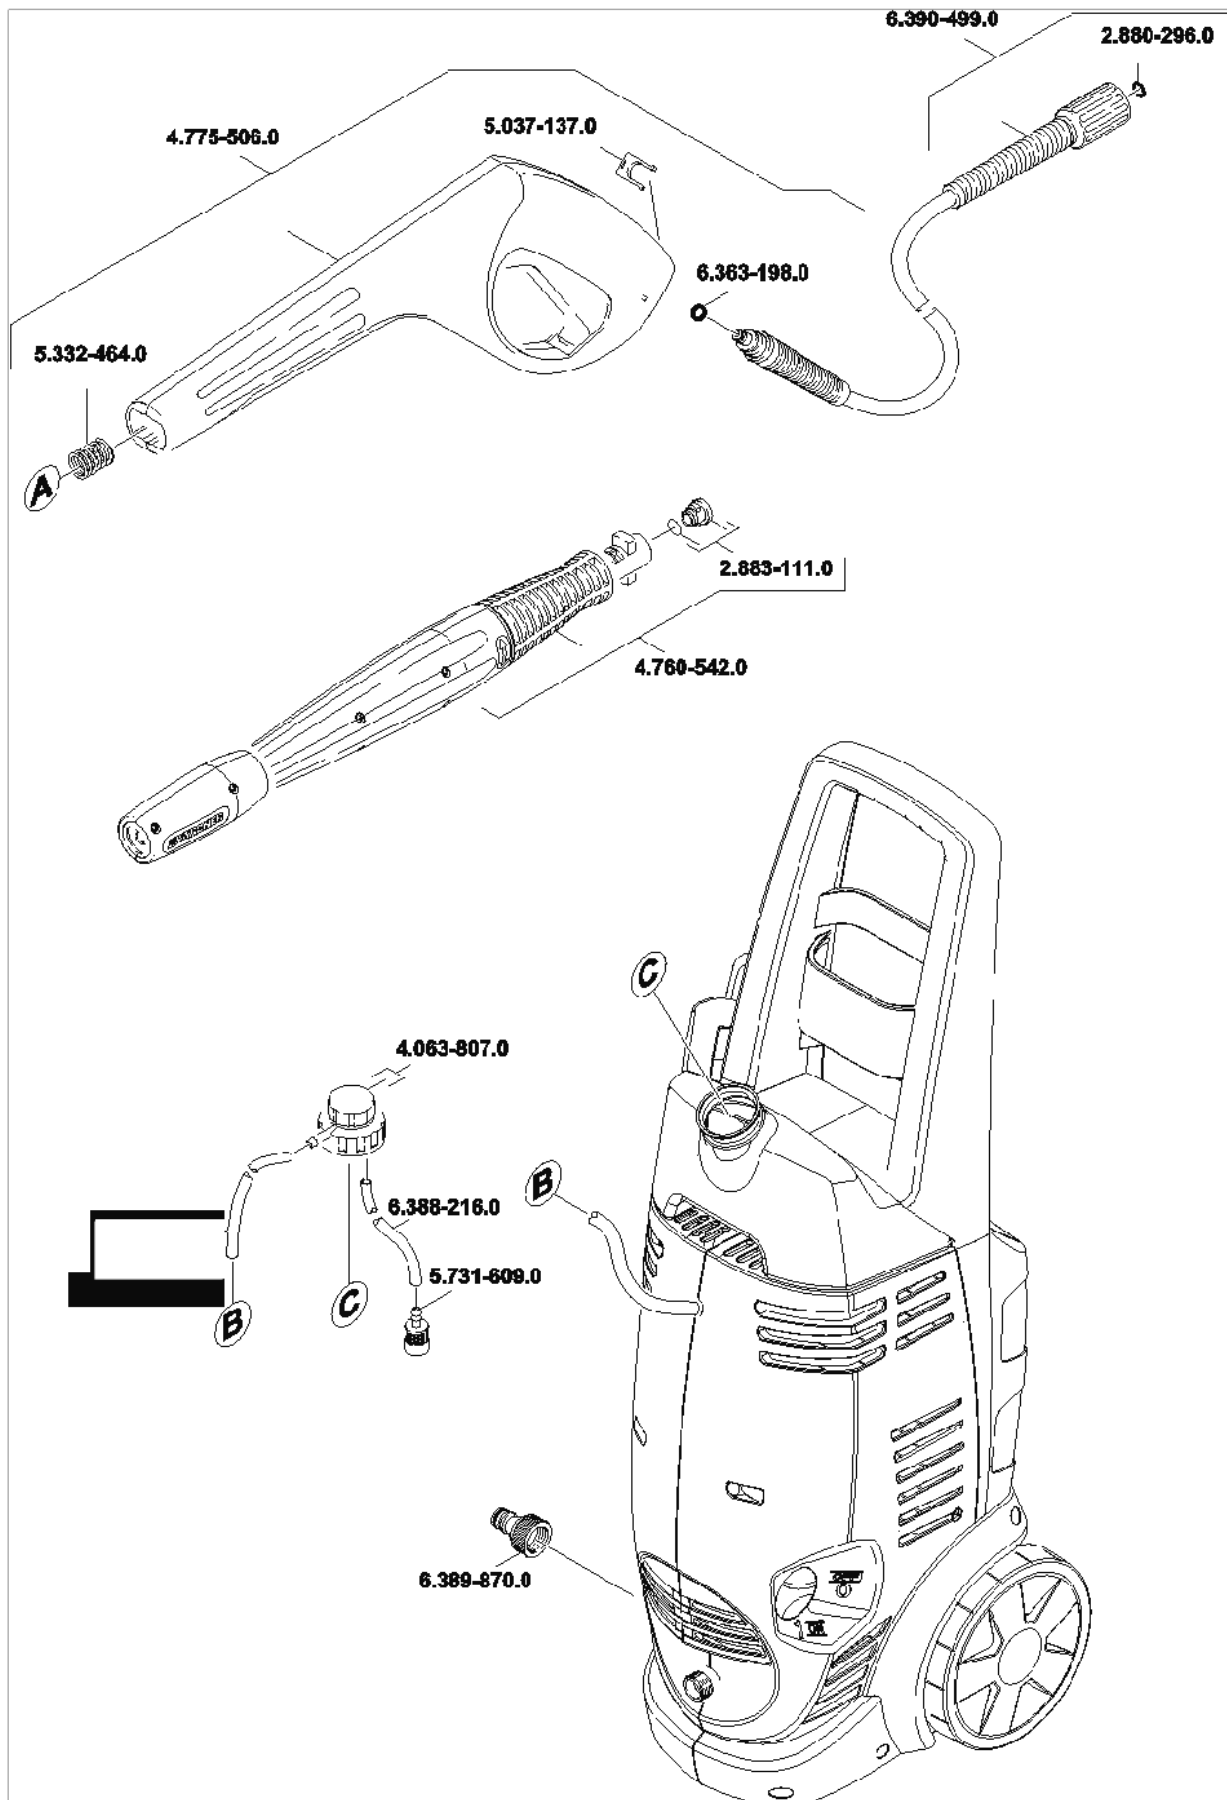

K 7 Full Control Home \*EU (1.317-002.0)  
Kurzersatzteilliste

1.630-300 /-304

# K 7 Full Control Home \*EU (1.317-002.0)

Kurzersatzteilliste

Positionen und Preise

Bestellung, Verfügbarkeit und weitere Details unter: <http://www.SBR24.de>  
Stand (Preise und Ersetzungen): 27.06.2018