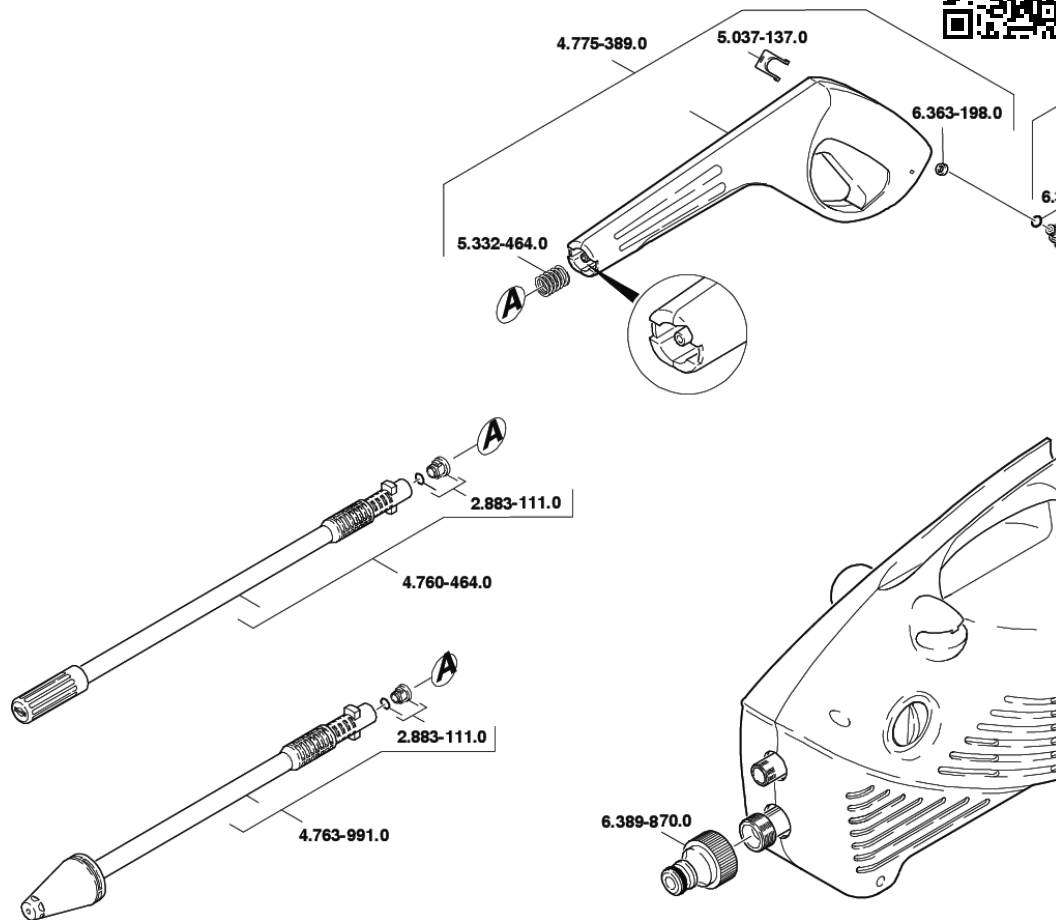

Kärcher 238 / 2.38 Plus (1.223-560.0)

Kurzersatzteilliste

Kärcher 238 / 2.38 Plus (1.223-560.0)

Kurzersatzteilliste

Positionen und Preise

Anz.	Artikel-Nr.	Bezeichnung	ohne MwSt.	inkl. MwSt.
2 x	2.640-729.0	O-Ring Set	10,92 €	12,99 €
1 x	2.641-828.0	-- Artikel ersetzt durch 2.643-910.0 --	--	--
1 x	2.641-959.0	G 160 Pistole	23,52 €	27,99 €
1 x	2.642-727.0	DB 120 Dreckfraeser (verpackt)	37,81 €	44,99 €
1 x	2.880-296.0	-- Artikel ersetzt durch 2.880-990.0 --	--	--
1 x	2.880-990.0	Ersatzteilsatz O-Ring 5x -Kaercher	3,50 €	4,17 €
2 x	2.883-111.0	-- Artikel ersetzt durch 2.640-729.0 --	--	--
1 x	4.760-464.0	-- Artikel ersetzt durch 4.760-534.0 --	--	--
1 x	4.760-534.0	-- Artikel ersetzt durch 4.760-731.0 --	--	--
1 x	4.763-991.0	-- Artikel ersetzt durch 2.642-727.0 --	--	--
1 x	4.775-389.0	-- Artikel ersetzt durch 2.641-959.0 --	--	--
1 x	5.037-137.0	Klammer	0,60 €	0,71 €
1 x	5.332-464.0	Druckfeder	1,20 €	1,43 €
1 x	6.362-498.0	O-Ring 6,75x1,78 NBR 70	0,40 €	0,48 €
1 x	6.363-198.0	O-Ring 6x2 90 shore PUR	0,40 €	0,48 €
1 x	6.389-870.0	-- Artikel ersetzt durch 6.465-031.0 --	--	--
1 x	6.390-464.0	-- Artikel ersetzt durch 2.641-828.0 --	--	--
1 x	6.465-031.0	Anschluss 3/4	1,80 €	2,14 €