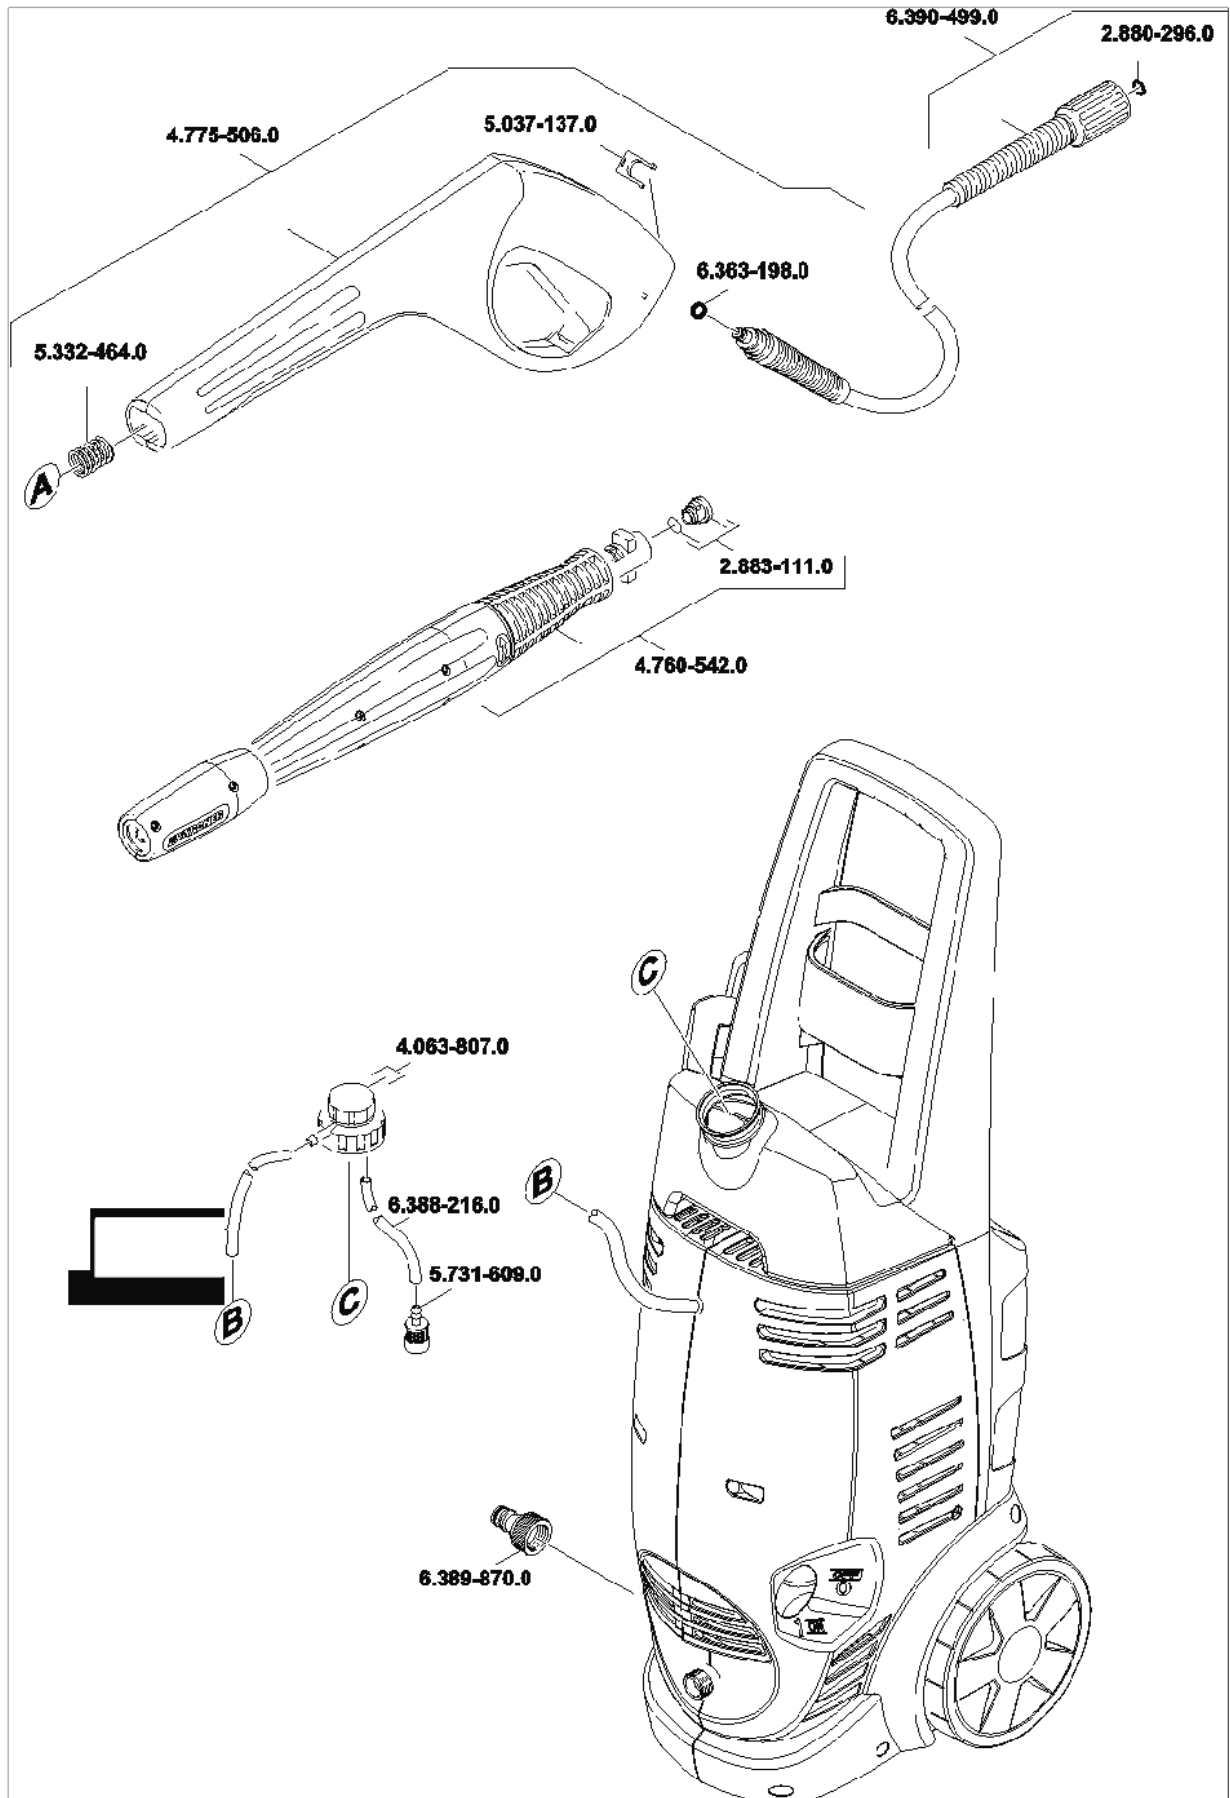

K 3.550 (1.180-130.0)

Kurzersatzteilliste

1.630-300 /-304

K 3.550 (1.180-130.0)

Kurzersatzteilliste

Positionen und Preise

Bestellung, Verfügbarkeit und weitere Details unter: <http://www.SBR24.de>
Stand (Preise und Ersetzungen): 27.06.2018