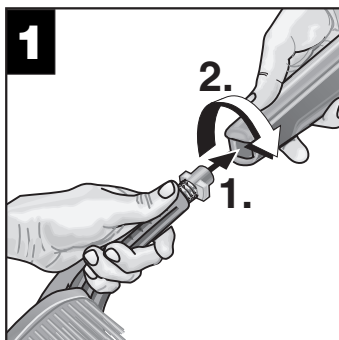

5.961-169 (06/07)

 **KÄRCHER**

2.640-589.0

- | | |
|-----------|----------------------|
| DE | Waschbürste |
| EN | Cleaning brush |
| FR | Brosse de lavage |
| IT | Spazzola di lavaggio |
| NL | Wasborstel |
| ES | Cepillo de lavado |
| PT | Escova de lavagem |
| DA | Vaskebørste |
| NO | Vaskebørste |
| SV | Tvättborste |
| FI | Pesuharja |
| EL | Βούρτσα πλυσίματος |
| TR | Fırça |
| RU | Мощная щетка |
| HU | Mosókefe |
| CS | Mycí kartáč |
| SL | Umivalna krtača |
| PL | Szczotka do mycia |
| RO | Perie |
| SK | Umývacia kefa |
| HR | Četka za čišćenje |
| SR | Četka za pranje |
| BG | Четка за миене |
| ET | Pesuhari |
| LV | Mazgšanas suka |
| LT | Plovimo šepetys |
| UK | Щітка для миття |