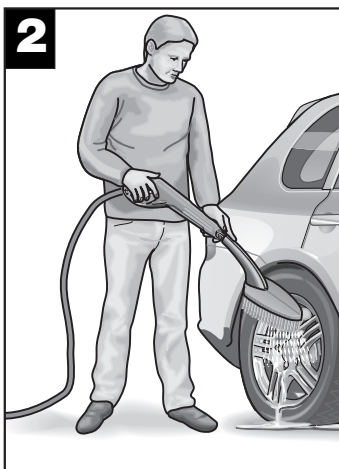

5.961-169 (06/07)

 **KÄRCHER**

2.640-589.0

- | | |
|-----------|----------------------|
| DE | Waschbürste |
| EN | Cleaning brush |
| FR | Brosse de lavage |
| IT | Spazzola di lavaggio |
| NL | Wasborstel |
| ES | Cepillo de lavado |
| PT | Escova de lavagem |
| DA | Vaskebørste |
| NO | Vaskebørste |
| SV | Tvättborste |
| FI | Pesuharja |
| EL | Βούρτσα πλυσίματος |
| TR | Fırça |
| RU | Мощная щетка |
| HU | Mosókefe |
| CS | Mycí kartáč |
| SL | Umivalna krtača |
| PL | Szczotka do mycia |
| RO | Perie |
| SK | Umývacia kefa |
| HR | Četka za čišćenje |
| SR | Četka za pranje |
| BG | Четка за миене |
| ET | Pesuhari |
| LV | Mazgšanas suka |
| LT | Plovimo šepetys |
| UK | Щітка для миття |