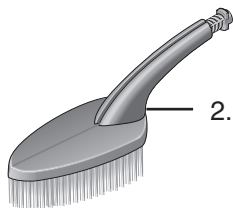

5.961-169 (06/07)

 **KÄRCHER**

2.640-589.0

- | | |
|-----------|----------------------|
| DE | Waschbürste |
| EN | Cleaning brush |
| FR | Brosse de lavage |
| IT | Spazzola di lavaggio |
| NL | Wasborstel |
| ES | Cepillo de lavado |
| PT | Escova de lavagem |
| DA | Vaskebørste |
| NO | Vaskebørste |
| SV | Tvättborste |
| FI | Pesuharja |
| EL | Βούρτσα πλυσίματος |
| TR | Fırça |
| RU | Мощная щетка |
| HU | Mosókefe |
| CS | Mycí kartáč |
| SL | Umivalna krtača |
| PL | Szczotka do mycia |
| RO | Perie |
| SK | Umývacia kefa |
| HR | Četka za čišćenje |
| SR | Četka za pranje |
| BG | Четка за миене |
| ET | Pesuhari |
| LV | Mazgšanas suka |
| LT | Plovimo šepetys |
| UK | Щітка для миття |