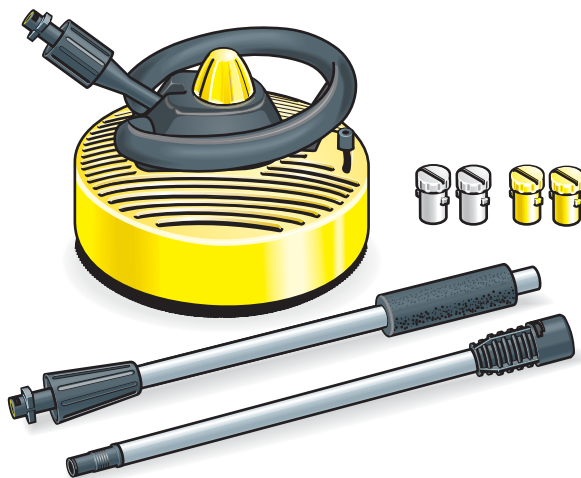

KÄRCHER

5.960-274 04/02

T-Racer

- 

Kärcher
2xx 6xx
3xx 7xx
4xx
5xx
- 
- 
- 
- 
- 
- 

08.03.2002