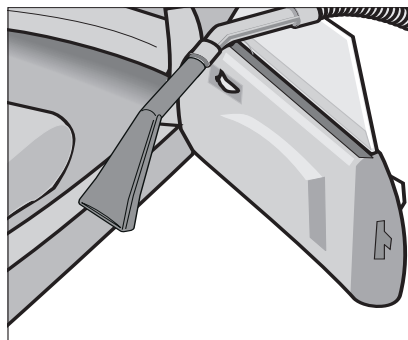

ø 35 mm

1

2

5.960-239 (12/07)

DE	Autodüse
EN	Car nozzle
FR	Buse pour la voiture
IT	Bocchetta per l'automobile
NL	Mondstuk voor auto
ES	Boquilla para automóvil
PT	Bocal de'automóvel
DA	Mundstykke
NO	Munnstykke
SV	Munstycke
FI	Kalustesuutin
EL	Εξαρτήματα
TR	Aksesuar
RU	Принадлежности
HU	Tartozék
CS	Hubice
SL	Hubica
PL	Dysza
RO	Duză
SK	Šoba
HR	Mlaznica
SR	Mlaznica
BG	Дюза
ET	Imiotsak
LV	Skkõanas sprausla
LT	Siurbimo antgalis
UK	Всасывающее сопло