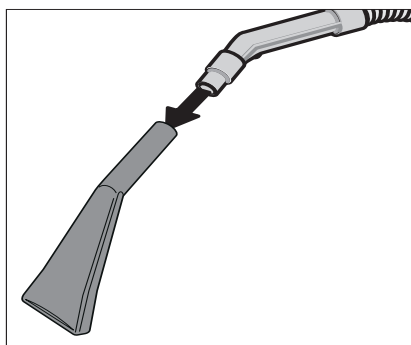

ø 35 mm

1

2

5.960-239 (12/07)

DE	Autodüse
EN	Car nozzle
FR	Buse pour la voiture
IT	Bocchetta per l'automobile
NL	Mondstuk voor auto
ES	Boquilla para automóvil
PT	Bocal de'automóvel
DA	Mundstykke
NO	Munnstykke
SV	Munstycke
FI	Kalustesuutin
EL	Εξαρτήματα
TR	Aksesuar
RU	Принадлежности
HU	Tartozék
CS	Hubice
SL	Hubica
PL	Dysza
RO	Duză
SK	Šoba
HR	Mlaznica
SR	Mlaznica
BG	Дюза
ET	Imiotsak
LV	Skkõanas sprausla
LT	Siurbimo antgalis
UK	Всасывающее сопло