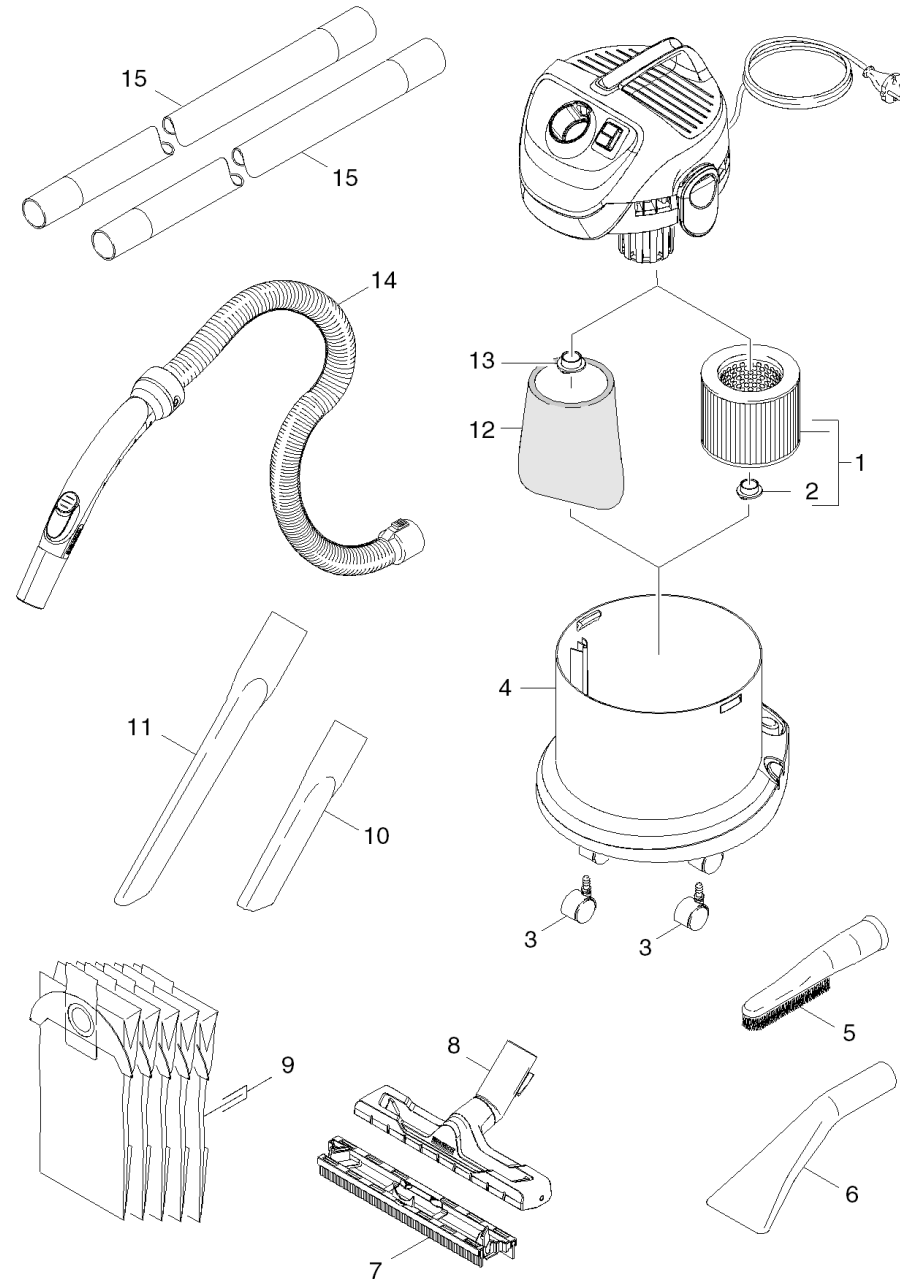

Kurz-Ersatzteilliste (1.629-761.3)

Home and Garden \ Sauger \ Nasstrockensauger \ WD 2 *EU-II \ Kurz-Ersatzteilliste

Kurz-Ersatzteilliste (1.629-761.3)

Home and Garden \ Sauger \ Nasstrockensauger \ WD 2 *EU-II \ Kurz-Ersatzteilliste

POS	Artikelnr.	Beschreibung	Anzahl	Einheit
1	6.414-552.0	Patronenfilter	1.000	ST
2	4.075-012.0	Verschluss kpl.	1.000	ST
3	6.435-353.0	Lenkrolle D 42	2.000	ST
4	5.070-667.0	Behaelter	1.000	ST
5	2.863-147.0	Saugbuerste schwarz	1.000	ST
6	2.863-145.0	Autoduese verpackt	1.000	ST
7	4.629-016.0	Mischeinsatz Bodenduese verpackt	1.000	ST
8	4.629-013.0	Bodenduese Clip verpackt	1.000	ST
9	6.904-322.0	Filtertueten 5St.	1.000	ST
10	6.900-385.0	Fugenduese DN35	1.000	ST
11	2.863-144.0	Fugenduese 350mm	1.000	ST
12	5.731-595.0	Filter	1.000	ST
13	9.036-691.0	Abdeckung	1.000	ST
14	9.012-109.0	Saugschlauch kpl. DN35x2	1.000	ST
15	2.863-148.0	Saugrohr DN35	2.000	ST