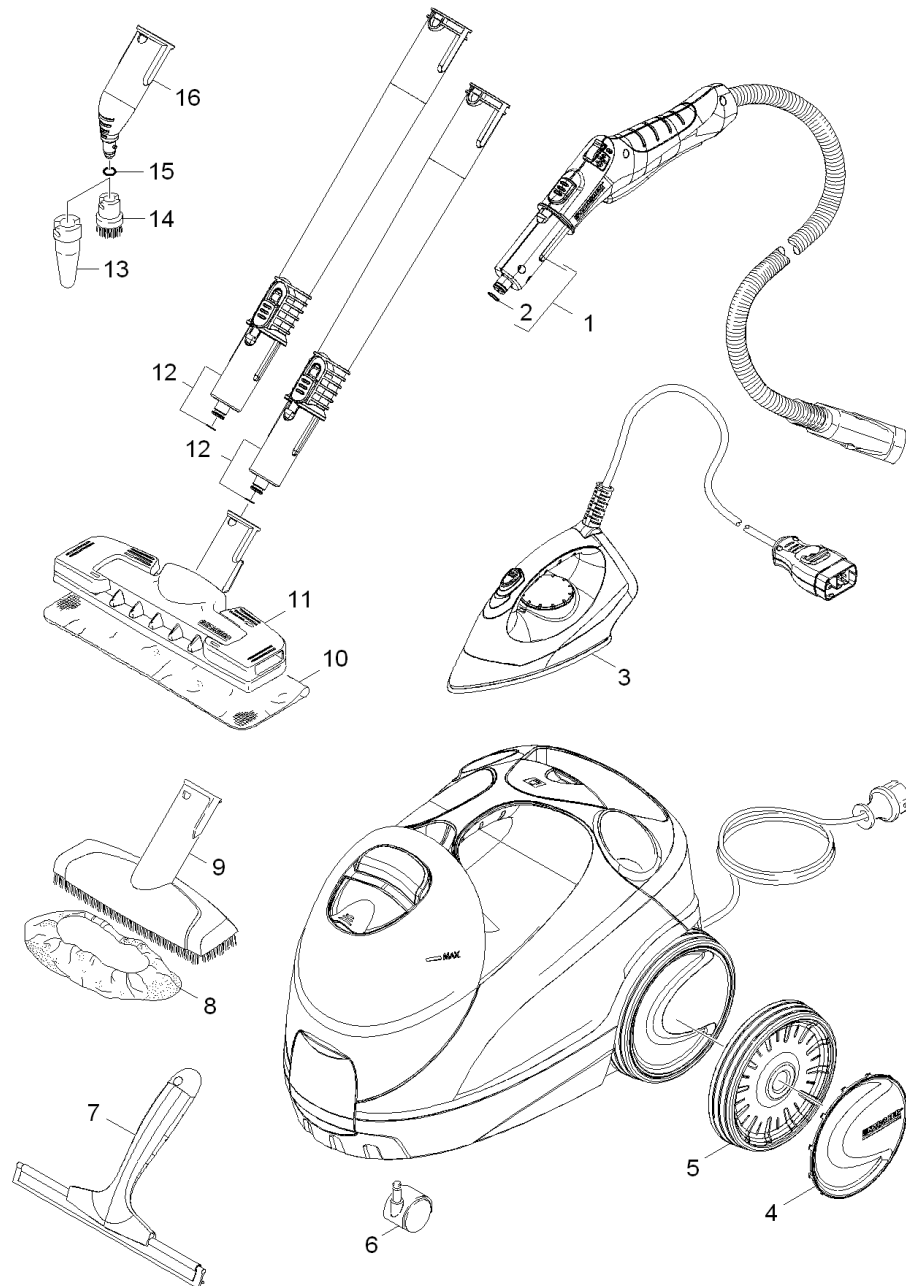

Kurz-Ersatzteilliste (1.512-371.3)

Home and Garden \ Dampfer \ SC 4.100 CB *EU \ Kurz-Ersatzteilliste

Kurz-Ersatzteilliste (1.512-371.3)

Home and Garden \ Dampfer \ SC 4.100 CB *EU \ Kurz-Ersatzteilliste

POS	Artikelnr.	Beschreibung	Anzahl	Einheit
1	4.321-992.0	Dampfschlauch kpl. Ersatz sw/gy	1.000	ST
2	6.362-922.0	O-Ring 8,73x1,78	1.000	ST
3	2.863-209.0	I 6006 Sonderzubehoer	1.000	ST
4	4.515-321.0	Blende Set Ersatz gy	1.000	ST
5	4.515-318.0	Rad Set Ersatz bk	1.000	ST
6	6.435-857.0	Lenkrolle	1.000	ST
7	4.512-056.0	Abzieher Fenster	1.000	ST
8	6.370-990.0	Tuchset	1.000	ST
9	2.884-280.0	Handduese	1.000	ST
10	6.369-357.0	Tuchset	1.000	ST
11	2.885-142.0	Bodenduese	1.000	ST
12	4.127-027.0	Verlaengerungsrohr bk/gy	2.000	ST
13	2.884-282.0	POWERDUESE	1.000	ST
14	2.863-077.0	Borstenkranz Set	1.000	ST
15	6.362-186.0	O-Ring 7,65X 1,78	1.000	ST
16	4.130-021.0	Punktstrahlduese kpl. PA	1.000	ST