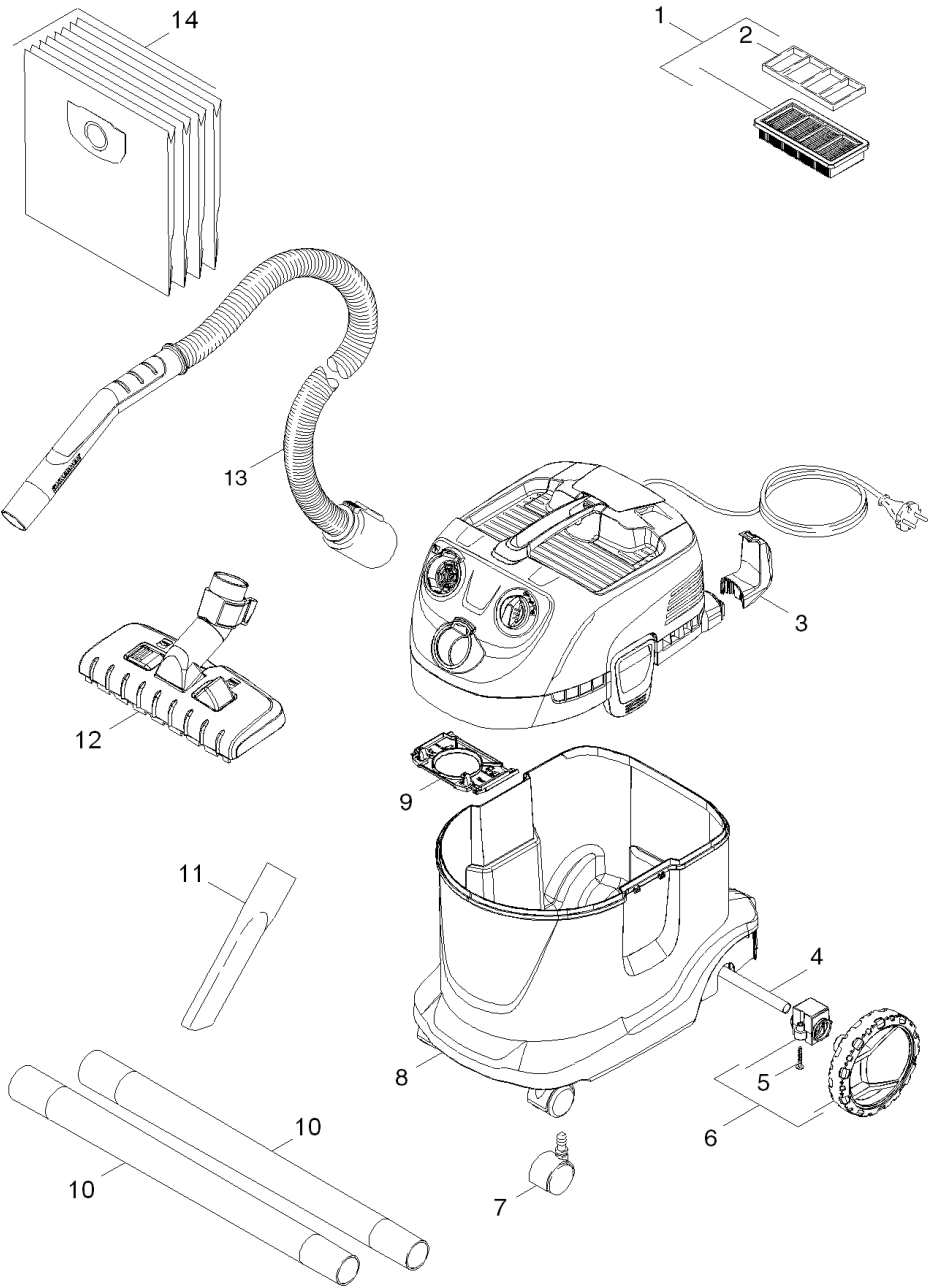

# Kurz-Ersatzteilliste (1.347-540.3)

Home and Garden \ Sauger \ Nasstrockensauger \ WD 7.800 Ecologic \*EU-II \ Kurz-Ersatzteilliste

## Kurz-Ersatzteilliste (1.347-540.3)

Home and Garden \ Sauger \ Nasstrockensauger \ WD 7.800 Ecologic \*EU-II \ Kurz-Ersatzteilliste

**KÄRCHER**

POS	Artikelnr.	Beschreibung	Anzahl	Einheit
1	6.414-971.0	Flachfilter Set Nano	1.000	ST
2	9.037-946.0	Filterrahmen	1.000	ST
3	9.037-877.0	Haken Schlauchhalter	1.000	ST
4	9.039-368.0	Achse	1.000	ST
5	7.303-086.0	Schraube 5x30 -10.9-R2R (K-In6Rd)	1.000	ST
6	9.001-828.0	Rad kpl. D160	1.000	ST
7	9.036-479.0	Lenkrolle D50	1.000	ST
8	9.037-873.0	Behälter 25 L	1.000	ST
9	9.037-874.0	Halter Filterbeutel	1.000	ST
10	2.863-148.0	Saugrohr DN35	2.000	ST
11	6.900-385.0	Fugendüse DN35	1.000	ST
12	2.863-204.0	Saugdüse Nass-Trocken	1.000	ST
13	9.012-866.0	Saugschlauch DN35 3,5m	1.000	ST
14	6.904-413.0	Filtertüte Vlies ,Set 4St.	1.000	ST