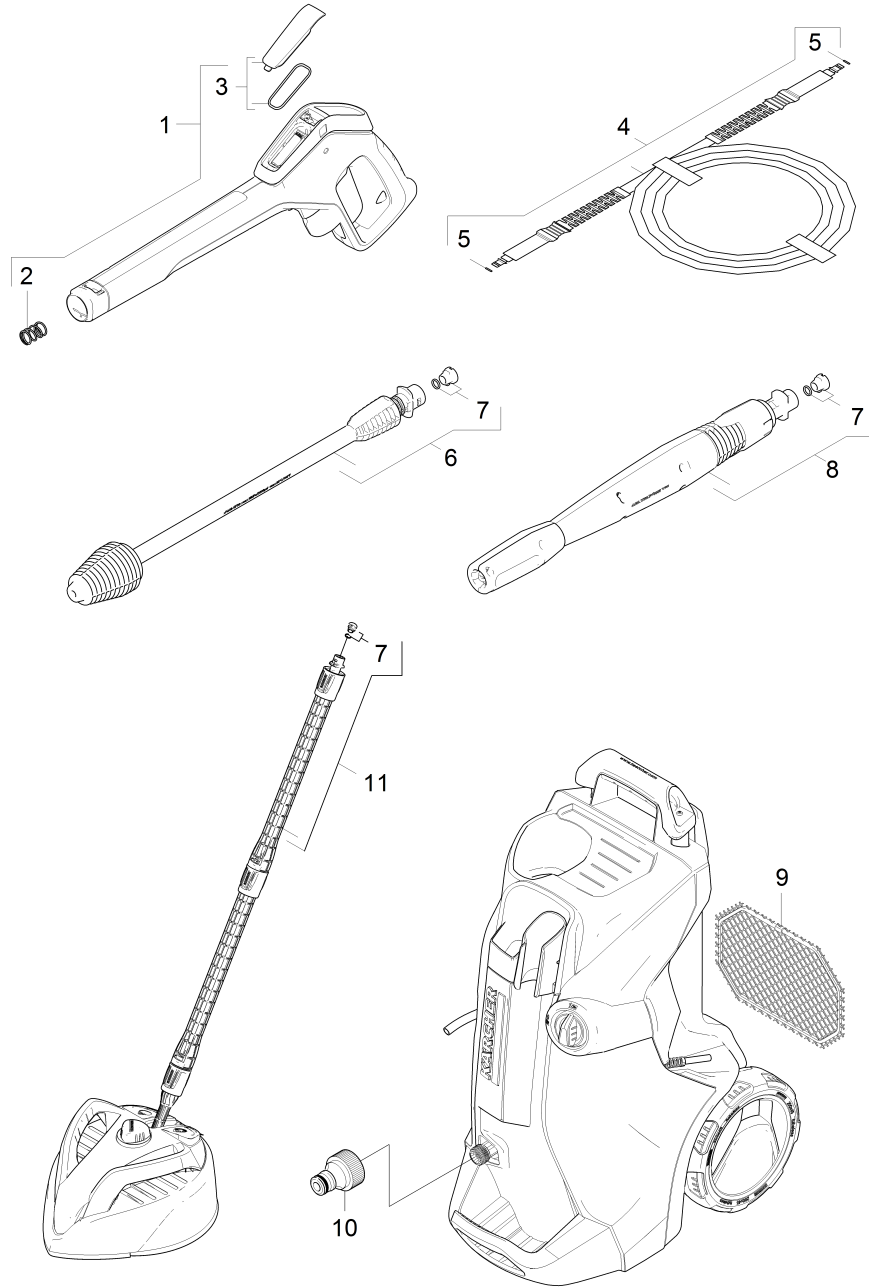

100 Kurz-Ersatzteilliste (1.317-002.3)

Home and Garden \ Hochdruckreiniger Kaltwasser \ Elektromotor \ K 7 \ K 7 Full Control Home *EU \ Kurz-Ersatzteilliste

100 Kurz-Ersatzteilliste (1.317-002.3)

Home and Garden \ Hochdruckreiniger Kaltwasser \ Elektromotor \ K 7 \ K 7 Full Control Home *EU \ Kurz-Ersatzteilliste

The logo for KÄRCHER, featuring the brand name in a bold, black, sans-serif font with a yellow horizontal bar underneath.

POS	Artikelnr.	Beschreibung	Anzahl	Einheit
1	2.885-478.0	Ersatzteil-Set G 145 Q Full Control	1.000	ST
2	5.332-464.0	Druckfeder	1.000	ST
3	2.885-470.0	Ersatzteil-Set Deckel Batterie	1.000	ST
4	6.391-785.0	HD-Schlauch 16MPa/12 60°C QC B	1.000	ST
5	2.640-729.0	O-Ring Set	1.000	ST
6	4.764-070.0	Rotorduese FC 033 St	1.000	ST
7	2.640-729.0	O-Ring Set	3.000	ST
8	4.760-031.0	VPS K7 FC 032 MS	1.000	ST
9	9.002-435.0	Zubehoerset	1.000	ST
10	6.465-031.0	Anschluss 3/4	1.000	ST
11	2.643-214.0	T 450 T-Racer Surface Cleaner	1.000	ST