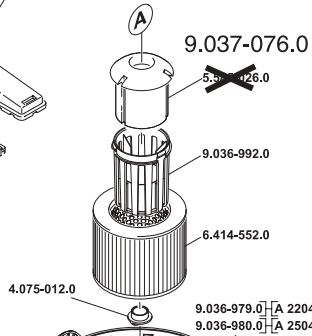

9.037-076.0

~~5.363-316.0~~

9.036-992.0

6.414-552.0

4.075-012.0

9.036-979.0 | A 2204
9.036-980.0 | A 2504