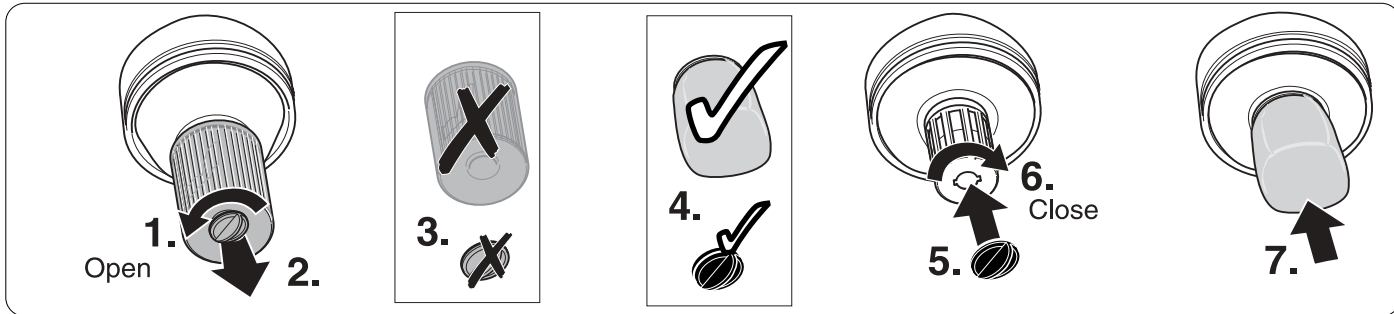

**KÄRCHER**  
 A 2204/2504  
 A 2254 Me/2554 Me

9.012-005.0

5.363-316.0

5.093-300.0

9.086-525.0

6.900-385.0

A 2204  
A 2254 ME

2.862-141.0