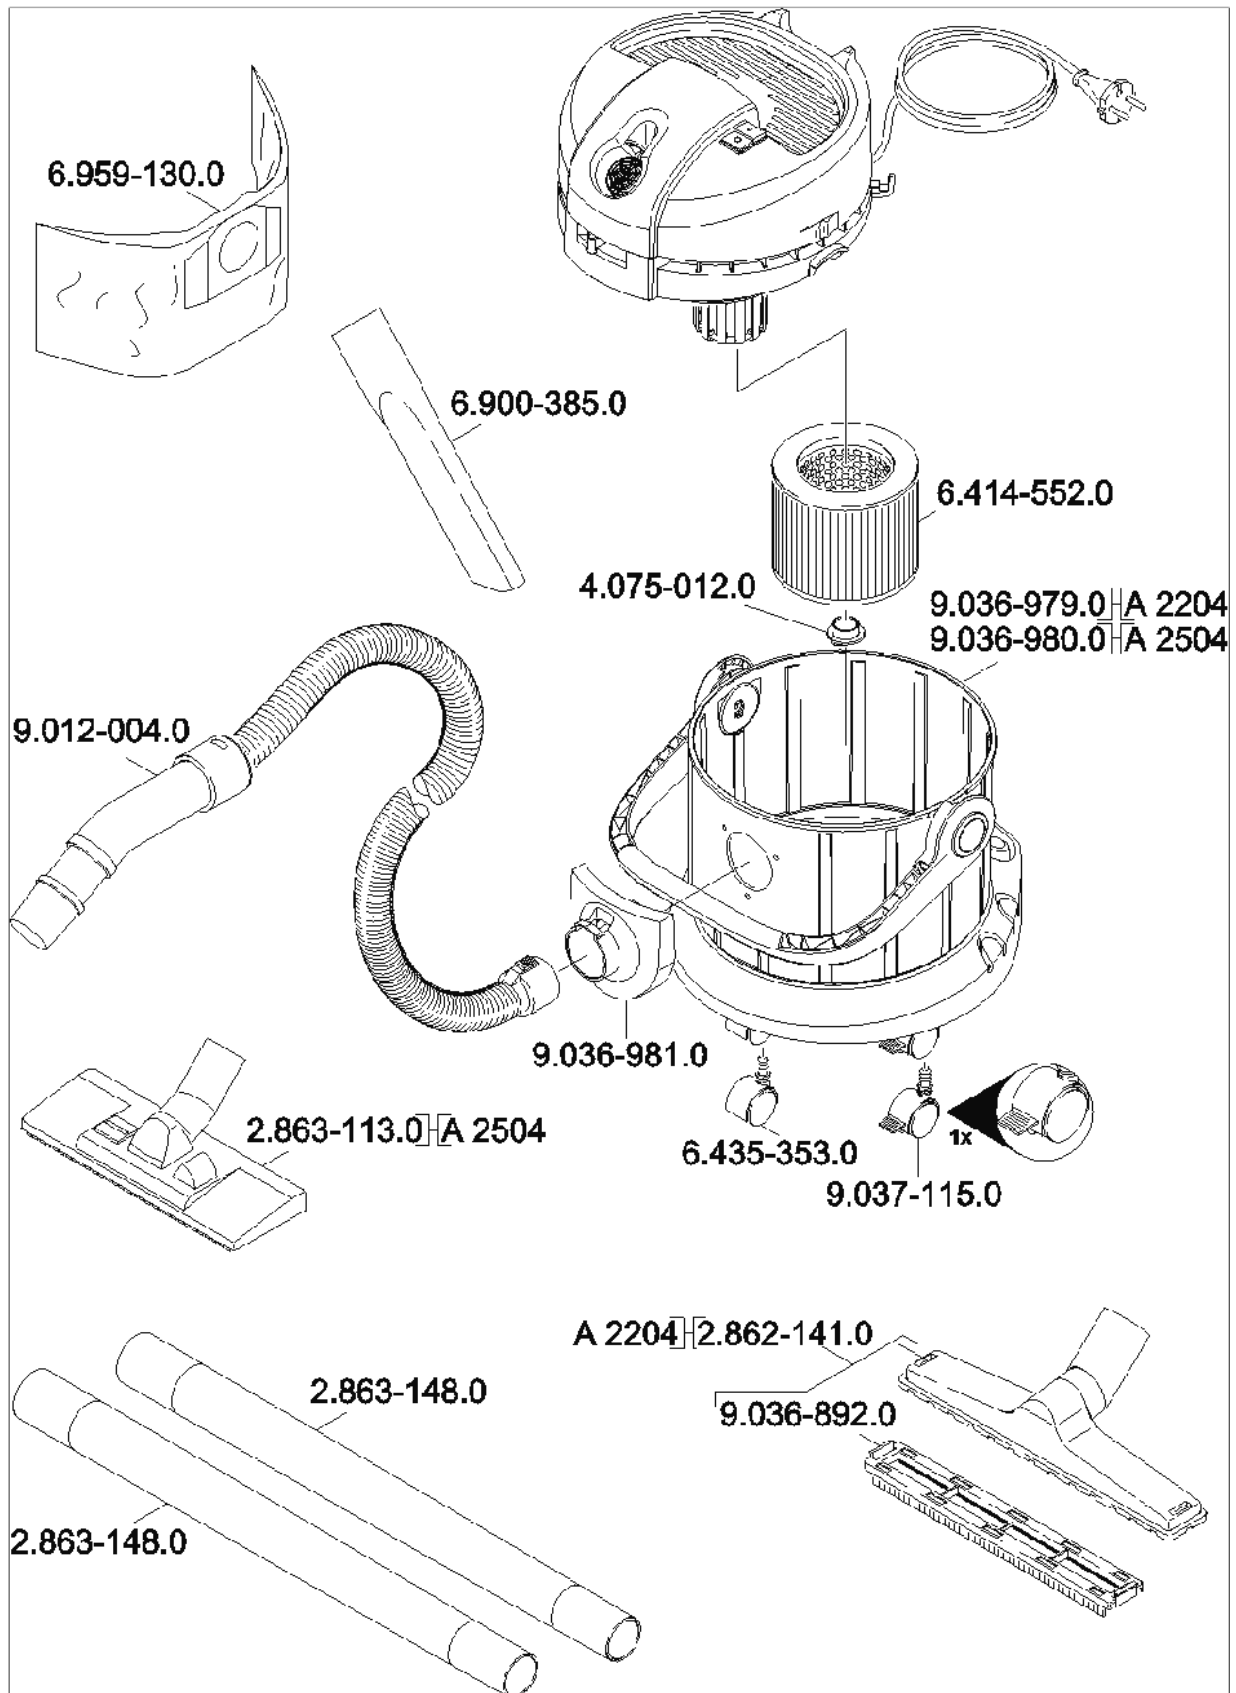

A 2204 AF (1.723-108.0)  
Kurzersatzteilliste

1.723-108

# A 2204 AF (1.723-108.0)

## Kurzersatzteilliste

### Positionen und Preise

Anz.	Artikel-Nr.	Bezeichnung	ohne MwSt.	inkl. MwSt.
1 x	2.862-141.0	Bodenduese kpl.	8,60 €	10,23 €
1 x	2.863-000.0	Bodenduese umschaltbar verpackt	33,61 €	40,00 €
1 x	2.863-113.0	-- Artikel ersetzt durch 2.863-000.0 --	--	--
2 x	2.863-148.0	Saugrohr DN35	12,60 €	14,99 €
1 x	4.075-012.0	Verschluss kpl.	5,20 €	6,19 €
1 x	6.414-552.0	Patronenfilter	14,28 €	16,99 €
1 x	6.435-353.0	Lenkrolle D 42	2,10 €	2,50 €
1 x	6.900-385.0	Fugenduese DN35	6,50 €	7,74 €
1 x	6.959-130.0	Filtertüeten 5St.	11,76 €	13,99 €
1 x	9.001-285.0	Sauganschluss kpl.	19,50 €	23,21 €
1 x	9.012-004.0	Saugschlauch DN35x2	15,90 €	18,92 €
1 x	9.036-892.0	Mischeinsatz	7,70 €	9,16 €
1 x	9.036-979.0	Behälter	31,70 €	37,72 €
1 x	9.036-980.0	Behälter	32,90 €	39,15 €
1 x	9.036-981.0	-- Artikel ersetzt durch 9.001-285.0 --	--	--
1 x	9.037-115.0	-- Artikel ersetzt durch 9.037-133.0 --	--	--
1 x	9.037-133.0	Rad mit Bremse	5,70 €	6,78 €